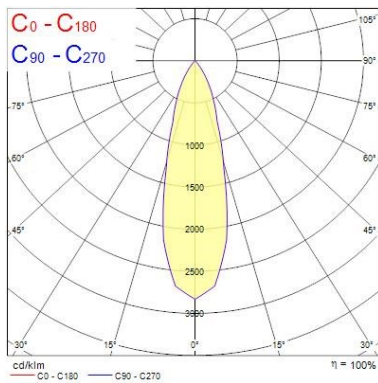

Dati ottici

Fixture luminous flux (lm)	1106
Luminaire efficacy (lm/W)	111
L.O.R. (%)	100
Temperatura di colore (K)	3000
Colore della luce	Bianco Caldo
CRI (Ra)	90
Consistenza colore (SDCM)	SDCM3
Cromaticità regolabile	No
Beam Angle (°)	28
Gruppo di rischio fotobiologico	RG1

Dati vita utile

Vita utile nominale - L70 B50	100000
Vita utile nominale - L80 B20	100000
Vita utile nominale - L90 B10	68500

Dati dimensionali

Colore corpo lampada	Nero
IP rating	IP65/20
IK rating	IK02
Diffuser finish	Bezel (or Ring)
Nominal Product Height (mm)	72
Nominal Product Diameter (mm)	90
Cutout Dimensions (W x L in mm or Diameter in mm)	76
Peso (Kg)	0.44

FOTOMETRIA

Distance [m]	Cone diameter [m]	E [lm]	E (CO)	Illuminance [lx]
0.5	0.26	1250	14.4°	570
1.0	0.51	3131	14.4°	1430
1.5	0.77	1392	14.4°	630
2.0	1.03	783	14.4°	388
2.5	1.28	501	14.4°	230
3.0	1.54	348	14.4°	159

Distance [m] Cone diameter [m] Illuminance [lx]
C0 - C180 (Half beam angle: 28.8°)

DISEGNI TECNICI