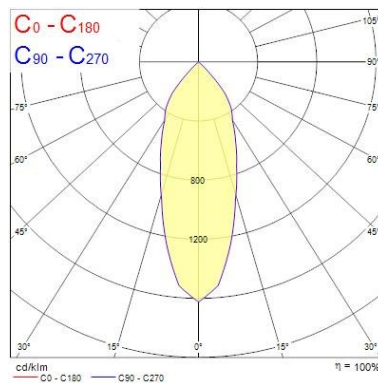

Myriad Deco IP65 White Bezel

MYRIAD DECO IP65 SPOT 2700K DALI EM BLACK WBEZ
2058883

Dati di imballo

Tipologia imballo singolo	Carton
Product EAN number	5025768588831
Lunghezza imballo singolo (mm)	17.5
Larghezza imballo singolo (cm)	15.0
Packaging single depth (cm)	17.5
DUN14 (outer)	05025768588831
Quantità per imballo esterno	1
Packaging outer length / height (cm)	17.5
Packaging outer width (cm)	15.0
Packaging outer depth (cm)	17.5

FOTOMETRIA

DISEGNI TECNICI