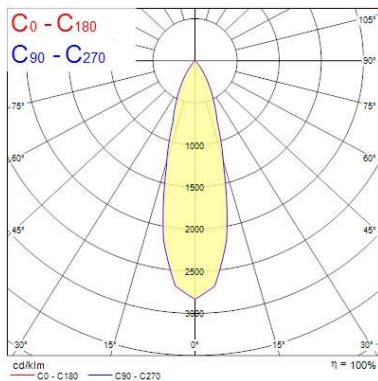

Myriad Deco IP65 White Bezel

MYRIAD DECO IP65 SPOT 2700K DALI EM BLACK WBEZ
2058883

Dati di imballo

Tipologia imballo singolo	Carton
Product EAN number	5025768588831
Lunghezza imballo singolo (mm)	17.5
Larghezza imballo singolo (cm)	15.0
Packaging single depth (cm)	17.5
DUN14 (outer)	05025768588831
Quantità per imballo esterno	1
Packaging outer length / height (cm)	17.5
Packaging outer width (cm)	15.0
Packaging outer depth (cm)	17.5

FOTOMETRIA

DISEGNI TECNICI