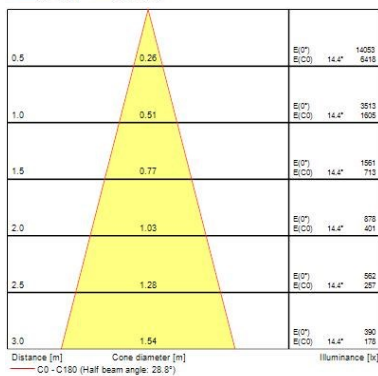

Myriad Deco IP65 White Bezel

MYRIAD DECO IP65 SPOT 2700K DALI EM BLACK WBEZ
2058883

Dati di imballo

Tipologia imballo singolo	Carton
Product EAN number	5025768588831
Lunghezza imballo singolo (mm)	17.5
Larghezza imballo singolo (cm)	15.0
Packaging single depth (cm)	17.5
DUN14 (outer)	05025768588831
Quantità per imballo esterno	1
Packaging outer length / height (cm)	17.5
Packaging outer width (cm)	15.0
Packaging outer depth (cm)	17.5

FOTOMETRIA

DISEGNI TECNICI