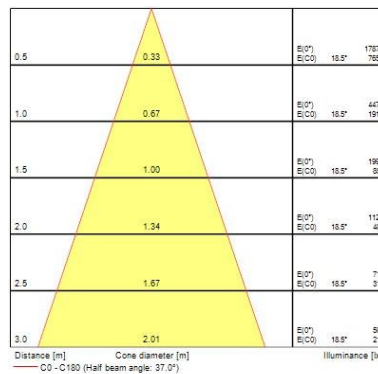

Myriad Deco IP65 White Bezel

MYRIAD DECO IP65 SPOT 2700K DALI EM BLACK WBEZ
2058883

Dati di imballo

Tipologia imballo singolo	Carton
Product EAN number	5025768588831
Lunghezza imballo singolo (mm)	17.5
Larghezza imballo singolo (cm)	15.0
Packaging single depth (cm)	17.5
DUN14 (outer)	05025768588831
Quantità per imballo esterno	1
Packaging outer length / height (cm)	17.5
Packaging outer width (cm)	15.0
Packaging outer depth (cm)	17.5

FOTOMETRIA

DISEGNI TECNICI