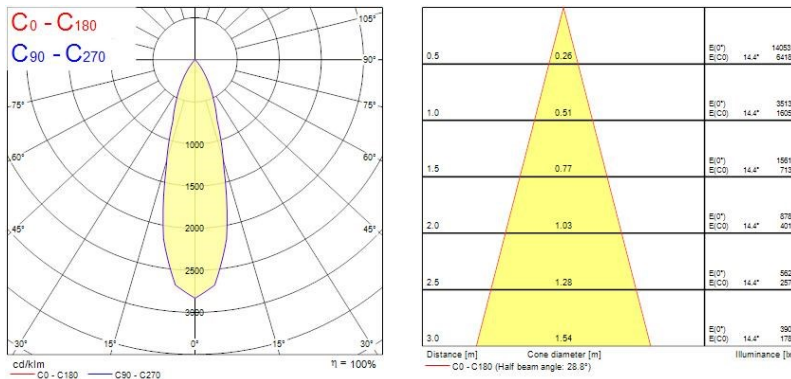

Myriad Deco IP65 White Bezel MYRIAD DECO IP65 SPOT 2700K DALI BLACK WBEZ 2058881

Dati di imballo

Tipologia imballo singolo	Carton
Product EAN number	5025768588817
Lunghezza imballo singolo (mm)	17.5
Larghezza imballo singolo (cm)	15.0
Packaging single depth (cm)	17.5
DUN14 (outer)	05025768588817
Quantità per imballo esterno	1
Packaging outer length / height (cm)	17.5
Packaging outer width (cm)	15.0
Packaging outer depth (cm)	17.5

FOTOMETRIA

DISEGNI TECNICI