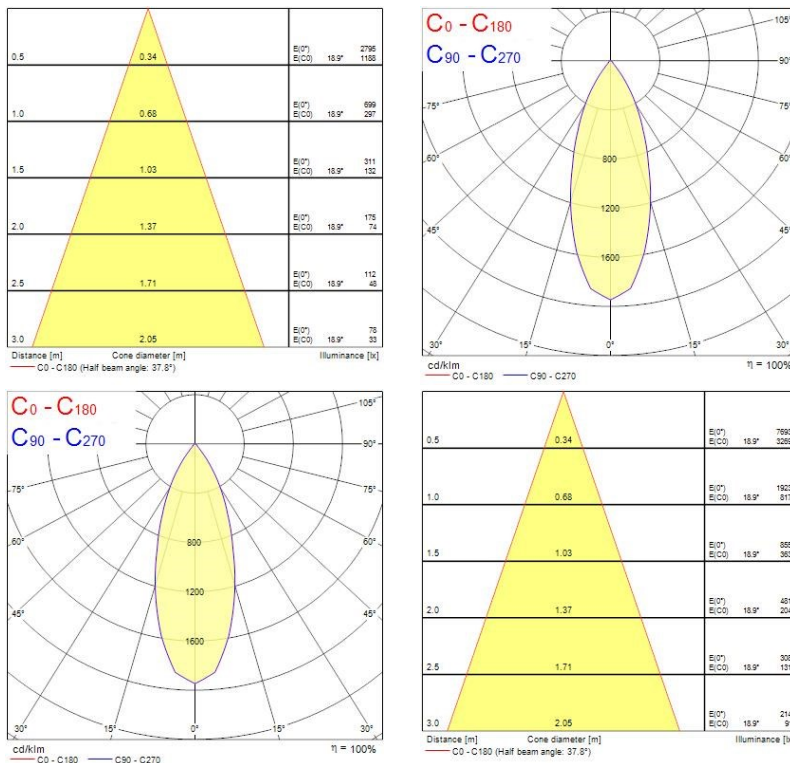

Myriad Deco IP65 White Bezel

MYRIAD DECO IP65 FLOOD 3000K DALI EM WHITE WBEZ
2058875

Nominal Product Height (mm)	72
Nominal Product Diameter (mm)	90
Cutout Dimensions (W x L in mm or Diameter in mm)	76
Peso (Kg)	1.44
Recessed Depth (mm)	72

Dati di imballo

Tipologia imballo singolo	Carton
Product EAN number	5025768588756
Lunghezza imballo singolo (mm)	17.5
Larghezza imballo singolo (cm)	15.0
Packaging single depth (cm)	17.5
DUN14 (outer)	05025768588756
Quantità per imballo esterno	1
Packaging outer length / height (cm)	17.5
Packaging outer width (cm)	15.0
Packaging outer depth (cm)	17.5

FOTOMETRIA

DISEGNI TECNICI