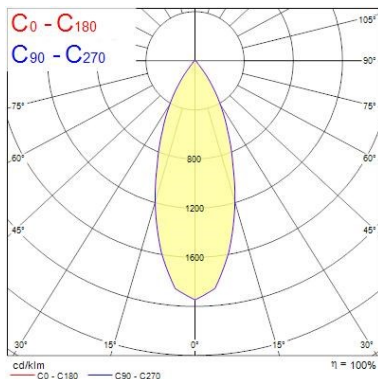

### Dati ottici

Fixture luminous flux (lm)	1128
Luminaire efficacy (lm/W)	94
L.O.R. (%)	100
Temperatura di colore (K)	2700
Colore della luce	Candlelight
CRI (Ra)	90
Consistenza colore (SDCM)	SDCM3
Cromaticità regolabile	No
Beam Angle (°)	46
Gruppo di rischio fotobiologico	RG1
Luminous flux (emergency) (lm)	307
Emergency duration (h)	3

## Myriad Deco IP65 White Bezel

MYRIAD DECO IP65 FLOOD 2700K DALI EM WHITE WBEZ  
2058871

Nominal Product Height (mm)	72
Nominal Product Diameter (mm)	90
Cutout Dimensions (W x L in mm or Diameter in mm)	76
Peso (Kg)	1.44
Recessed Depth (mm)	72

## FOTOMETRIA