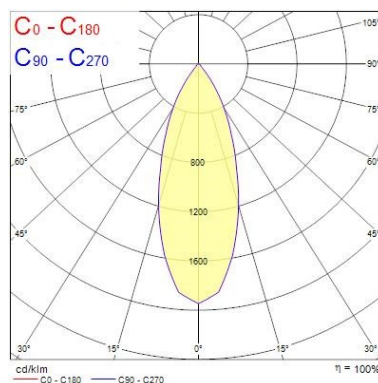

### Dati ottici

Fixture luminous flux (lm)	1128
Luminaire efficacy (lm/W)	94
L.O.R. (%)	100
Temperatura di colore (K)	2700
Colore della luce	Candlelight
CRI (Ra)	90
Consistenza colore (SDCM)	SDCM3
Cromaticità regolabile	No
Beam Angle (°)	46
Gruppo di rischio fotobiologico	RG1
Luminous flux (emergency) (lm)	307
Emergency duration (h)	3

## Myriad Deco IP65 White Bezel

MYRIAD DECO IP65 FLOOD 2700K DALI EM WHITE WBEZ  
2058871

Nominal Product Height (mm)	72
Nominal Product Diameter (mm)	90
Cutout Dimensions (W x L in mm or Diameter in mm)	76
Peso (Kg)	1.44
Recessed Depth (mm)	72

## FOTOMETRIA