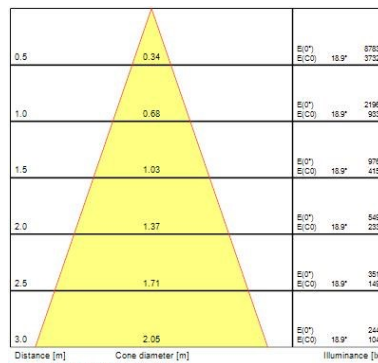

### Dati ottici

Fixture luminous flux (lm)	1128
Luminaire efficacy (lm/W)	94
L.O.R. (%)	100
Temperatura di colore (K)	2700
Colore della luce	Candlelight
CRI (Ra)	90
Consistenza colore (SDCM)	SDCM3
Cromaticità regolabile	No
Beam Angle (°)	46
Gruppo di rischio fotobiologico	RG1
Luminous flux (emergency) (lm)	307
Emergency duration (h)	3

## Myriad Deco IP65 White Bezel

MYRIAD DECO IP65 FLOOD 2700K DALI EM WHITE WBEZ  
2058871

Nominal Product Height (mm)	72
Nominal Product Diameter (mm)	90
Cutout Dimensions (W x L in mm or Diameter in mm)	76
Peso (Kg)	1.44
Recessed Depth (mm)	72

### Dati di imballo

Tipologia imballo singolo	Carton
Product EAN number	5025768588718
Lunghezza imballo singolo (mm)	17.5
Larghezza imballo singolo (cm)	15.0
Packaging single depth (cm)	17.5
DUN14 (outer)	05025768588718
Quantità per imballo esterno	1
Packaging outer length / height (cm)	17.5
Packaging outer width (cm)	15.0
Packaging outer depth (cm)	17.5

## FOTOMETRIA