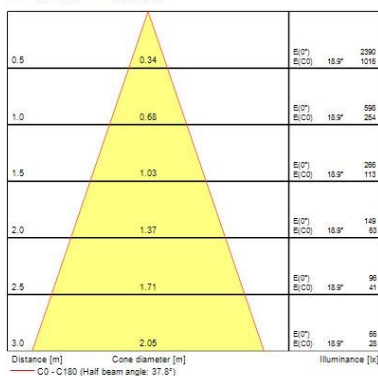

### Dati ottici

Fixture luminous flux (lm)	1128
Luminaire efficacy (lm/W)	94
L.O.R. (%)	100
Temperatura di colore (K)	2700
Colore della luce	Candlelight
CRI (Ra)	90
Consistenza colore (SDCM)	SDCM3
Cromaticità regolabile	No
Beam Angle (°)	46
Gruppo di rischio fotobiologico	RG1
Luminous flux (emergency) (lm)	307
Emergency duration (h)	3

## Myriad Deco IP65 White Bezel

MYRIAD DECO IP65 FLOOD 2700K DALI EM WHITE WBEZ  
2058871

Nominal Product Height (mm)	72
Nominal Product Diameter (mm)	90
Cutout Dimensions (W x L in mm or Diameter in mm)	76
Peso (Kg)	1.44
Recessed Depth (mm)	72

### Dati di imballo

Tipologia imballo singolo	Carton
Product EAN number	5025768588718
Lunghezza imballo singolo (mm)	17.5
Larghezza imballo singolo (cm)	15.0
Packaging single depth (cm)	17.5
DUN14 (outer)	05025768588718
Quantità per imballo esterno	1
Packaging outer length / height (cm)	17.5
Packaging outer width (cm)	15.0
Packaging outer depth (cm)	17.5

## FOTOMETRIA