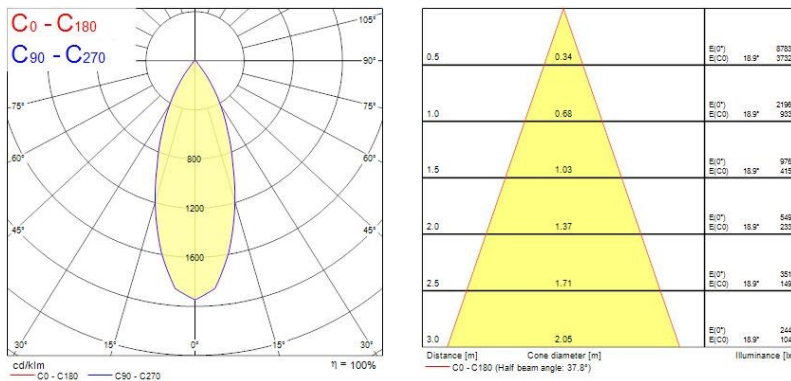

Myriad Deco IP65 White Bezel MYRIAD DECO IP65 FLOOD 2700K PHDM WHITE WBEZ 2058868

Recessed Depth (mm)	72

Dati di imballo

Tipologia imballo singolo	Carton
Product EAN number	5025768588688
Lunghezza imballo singolo (mm)	17.5
Larghezza imballo singolo (cm)	15.0
Packaging single depth (cm)	17.5
DUN14 (outer)	05025768588688
Quantità per imballo esterno	1
Packaging outer length / height (cm)	17.5
Packaging outer width (cm)	15.0
Packaging outer depth (cm)	17.5

FOTOMETRIA

DISEGNI TECNICI