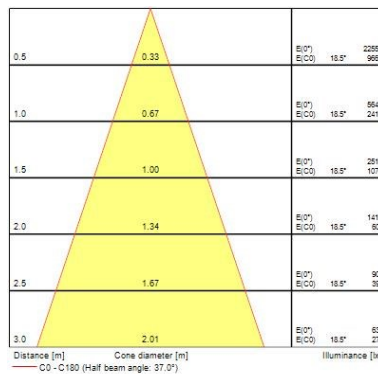

Myriad Deco IP65 White Bezel

MYRIAD DECO IP65 SPOT 3000K DALI EM WHITE WBEZ

2058863

Peso (Kg)	1.44
Recessed Depth (mm)	72

Dati di imballo

Tipologia imballo singolo	Carton
Product EAN number	5025768588633
Lunghezza imballo singolo (mm)	17.5
Larghezza imballo singolo (cm)	15.0
Packaging single depth (cm)	17.5
DUN14 (outer)	05025768588633
Quantità per imballo esterno	1
Packaging outer length / height (cm)	17.5
Packaging outer width (cm)	15.0
Packaging outer depth (cm)	17.5

FOTOMETRIA

DISEGNI TECNICI