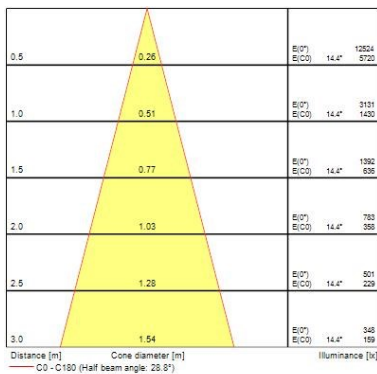

Myriad Deco IP65 White Bezel

MYRIAD DECO IP65 SPOT 3000K DALI EM WHITE WBEZ

2058863

Peso (Kg)	1.44
Recessed Depth (mm)	72

Dati di imballo

Tipologia imballo singolo	Carton
Product EAN number	5025768588633
Lunghezza imballo singolo (mm)	17.5
Larghezza imballo singolo (cm)	15.0
Packaging single depth (cm)	17.5
DUN14 (outer)	05025768588633
Quantità per imballo esterno	1
Packaging outer length / height (cm)	17.5
Packaging outer width (cm)	15.0
Packaging outer depth (cm)	17.5

FOTOMETRIA

DISEGNI TECNICI