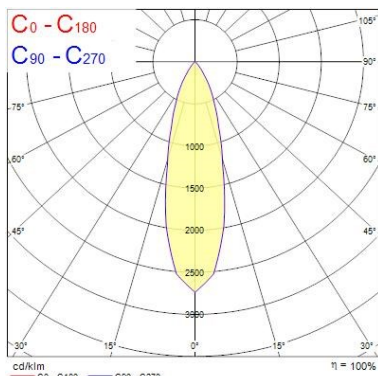

Myriad Deco - Housing only

MYRIAD DECO HOUSING SPOT 4000K DALI EM BLACK REF 2058016

Nominal Product Height (mm)	72
Cutout Dimensions (W x L in mm or Diameter in mm)	76
Peso (Kg)	1.39
Recessed Depth (mm)	72

Dati di imballo

Tipologia imballo singolo	Carton
Product EAN number	5025768580163
Lunghezza imballo singolo (mm)	17.5
Larghezza imballo singolo (cm)	15.0
Packaging single depth (cm)	17.5
DUN14 (outer)	05025768580163
Quantità per imballo esterno	1
Packaging outer length / height (cm)	17.5
Packaging outer width (cm)	15.0
Packaging outer depth (cm)	17.5

FOTOMETRIA