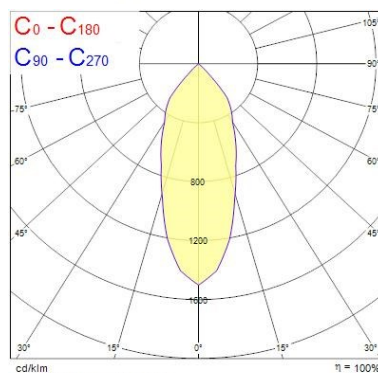

### Dati ottici

Fixture luminous flux (lm)	1170
Luminaire efficacy (lm/W)	98
L.O.R. (%)	100
Temperatura di colore (K)	4000
Colore della luce	Neutral White
CRI (Ra)	90
Consistenza colore (SDCM)	SDCM3
Cromaticità regolabile	No
Beam Angle (°)	28
Gruppo di rischio fotobiologico	RG1
Luminous flux (emergency) (lm)	344
Flusso luminoso (emergenza) (lm)	344
Emergency duration (h)	3

## FOTOMETRIA

Distance [m]	Cone diameter [m]	E(0°) E(C0)	E(0°) E(C0)
0.5	0.25	1209	8873
1.0	0.51	302	1488
1.5	0.76	143	653
2.0	1.01	80	367
2.5	1.27	51	235
3.0	1.52	36	153

Distance [m] Cone diameter [m] Illuminance [lx]  
C0 - C180 (Half beam angle: 28.4°)

Distance [m]	Cone diameter [m]	E(0°) E(C0)	E(0°) E(C0)
0.5	0.36	2067	886
1.0	0.71	511	215
1.5	1.07	230	96
2.0	1.42	129	54
2.5	1.78	83	35
3.0	2.14	57	24

Distance [m] Cone diameter [m] Illuminance [lx]  
C0 - C180 (Half beam angle: 39.2°)