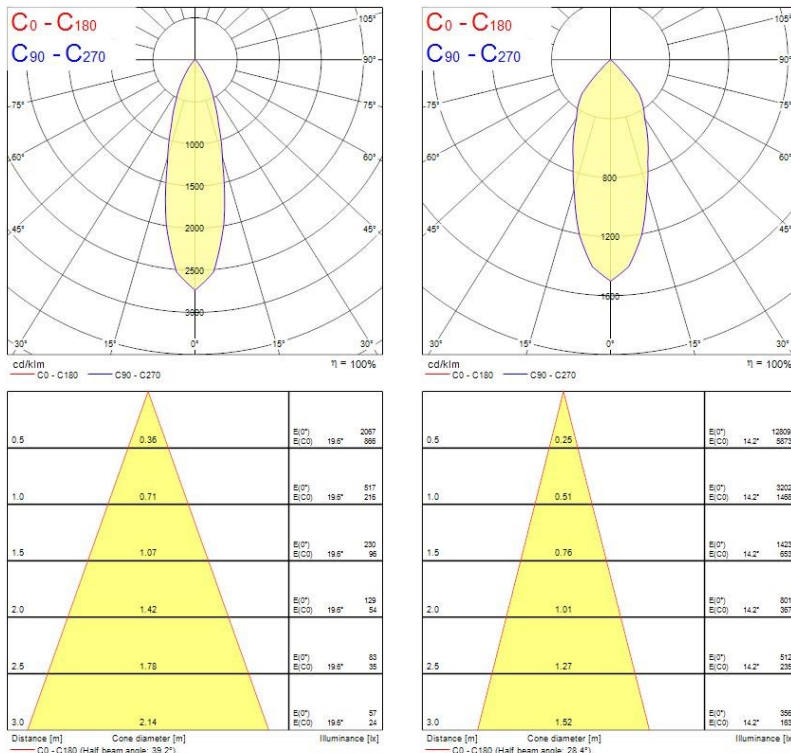

Myriad Deco - Housing only

MYRIAD DECO HOUSING SPOT 4000K PHDM EM BLACK REF 2058015

Nominal Product Height (mm)	72
Cutout Dimensions (W x L in mm or Diameter in mm)	76
Peso (Kg)	1.39
Recessed Depth (mm)	72

Dati di imballo

Tipologia imballo singolo	Carton
Product EAN number	5025768580156
Lunghezza imballo singolo (mm)	17.5
Larghezza imballo singolo (cm)	15.0
Packaging single depth (cm)	17.5
DUN14 (outer)	05025768580156
Quantità per imballo esterno	1
Packaging outer length / height (cm)	17.5
Packaging outer width (cm)	15.0
Packaging outer depth (cm)	17.5

FOTOMETRIA

DISEGNI TECNICI