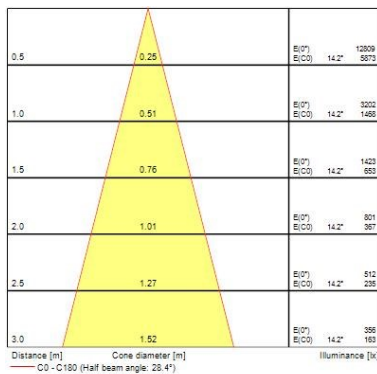

Myriad Deco - Housing only

MYRIAD DECO HOUSING SPOT 4000K PHDM BLACK REF
2058013

Lunghezza imballo singolo (mm)	17.5
Larghezza imballo singolo (cm)	15.0
Packaging single depth (cm)	17.5
DUN14 (outer)	05025768580132
Quantità per imballo esterno	1
Packaging outer length / height (cm)	17.5
Packaging outer width (cm)	15.0
Packaging outer depth (cm)	17.5

FOTOMETRIA

DISEGNI TECNICI

Dimensioni (mm)