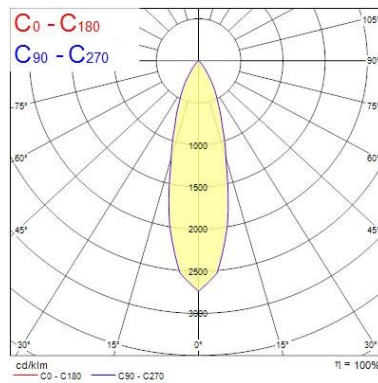

### Dati ottici

Fixture luminous flux (lm)	1170
Luminaire efficacy (lm/W)	117
L.O.R. (%)	100
Temperatura di colore (K)	4000
Colore della luce	Neutral White
CRI (Ra)	90
Consistenza colore (SDCM)	SDCM3
Cromaticità regolabile	No
Beam Angle (°)	28

### Dati dimensionali

Colore corpo lampada	Nero
IP rating	IP20
IK rating	IK02
Nominal Product Height (mm)	72
Cutout Dimensions (W x L in mm or Diameter in mm)	76
Peso (Kg)	0.39
Recessed Depth (mm)	72

### FOTOMETRIA