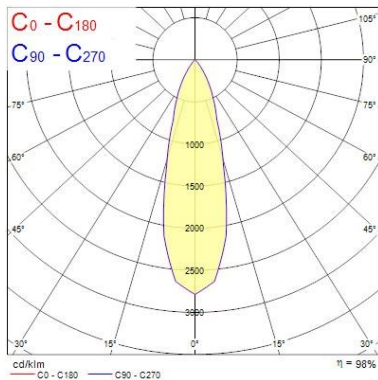

Dati ottici

Fixture luminous flux (lm)	1119
Luminaire efficacy (lm/W)	93
L.O.R. (%)	100
Temperatura di colore (K)	3000
Colore della luce	Bianco Caldo
CRI (Ra)	90
Consistenza colore (SDCM)	SDCM3
Cromaticità regolabile	No
Beam Angle (°)	28
Gruppo di rischio fotobiologico	RG1
Luminous flux (emergency) (lm)	347
Emergency duration (h)	3

Dati vita utile

Vita utile nominale - L70 B50	100000
Vita utile nominale - L80 B20	100000
Vita utile nominale - L90 B10	68500

Dati dimensionali

Colore corpo lampada	Nero
IP rating	IP20
IK rating	IK02
Nominal Product Height (mm)	72

FOTOMETRIA

Distance [m]	Cone diameter [m]	E(0°) E(C0)	E(28.8°) E(C270)	Illuminance [lx]
0.5	0.26	12470	5695	
1.0	0.51	3115	1424	
1.5	0.77	1388	633	
2.0	1.03	779	356	
2.5	1.28	499	233	
3.0	1.54	345	155	

Distance [m] Cone diameter [m] Illuminance [lx]
C0 - C180 (Half beam angle: 28.8°)

Distance [m]	Cone diameter [m]	E(0°) E(C0)	E(37.0°) E(C270)	Illuminance [lx]
0.5	0.33	2255	965	
1.0	0.67	564	241	
1.5	1.00	251	107	
2.0	1.34	141	60	
2.5	1.67	90	39	
3.0	2.01	65	27	