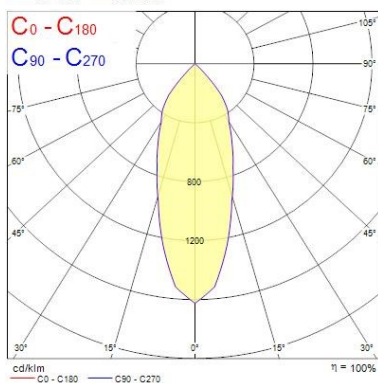

Dati ottici

Fixture luminous flux (lm)	1119
Luminaire efficacy (lm/W)	93
L.O.R. (%)	100
Temperatura di colore (K)	3000
Colore della luce	Bianco Caldo
CRI (Ra)	90
Consistenza colore (SDCM)	SDCM3
Cromaticità regolabile	No
Beam Angle (°)	28
Gruppo di rischio fotobiologico	RG1
Luminous flux (emergency) (lm)	347
Emergency duration (h)	3

Myriad Deco - Housing only MYRIAD DECO HOUSING SPOT 3000K DALI EM BLACK REF 2058012

Cutout Dimensions (W x L in mm or Diameter in mm)	76
Peso (Kg)	1.39
Recessed Depth (mm)	72

Dati di imballo

Tipologia imballo singolo	Carton
Product EAN number	5025768580125
Lunghezza imballo singolo (mm)	17.5
Larghezza imballo singolo (cm)	15.0
Packaging single depth (cm)	17.5
DUN14 (outer)	05025768580125
Quantità per imballo esterno	1
Packaging outer length / height (cm)	17.5
Packaging outer width (cm)	15.0
Packaging outer depth (cm)	17.5

FOTOMETRIA

Distance [m]	Cone diameter [m]	E(0°) E(C0)	E(28.8°) E(C270)	Illuminance [lx]
0.5	0.26	12470	5695	
1.0	0.51	3115	1424	
1.5	0.77	1388	633	
2.0	1.03	779	356	
2.5	1.28	499	233	
3.0	1.54	345	155	

Distance [m] Cone diameter [m] Illuminance [lx]
C0 - C180 (Half beam angle: 28.8°)

Distance [m]	Cone diameter [m]	E(0°) E(C0)	E(37.0°) E(C270)	Illuminance [lx]
0.5	0.33	2255	965	
1.0	0.67	564	241	
1.5	1.00	251	107	
2.0	1.34	141	60	
2.5	1.67	90	39	
3.0	2.01	65	27	