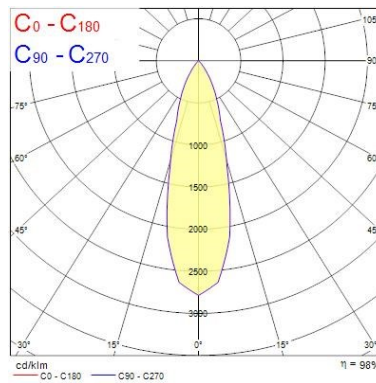

Myriad Deco - Housing only

MYRIAD DECO HOUSING SPOT 3000K DALI BLACK REF
2058010

Dati di imballo

Tipologia imballo singolo	Carton
Product EAN number	5025768580101
Lunghezza imballo singolo (mm)	17.5
Larghezza imballo singolo (cm)	15.0
Packaging single depth (cm)	17.5
DUN14 (outer)	05025768580101
Quantità per imballo esterno	1
Packaging outer length / height (cm)	17.5
Packaging outer width (cm)	15.0
Packaging outer depth (cm)	17.5

FOTOMETRIA

DISEGNI TECNICI