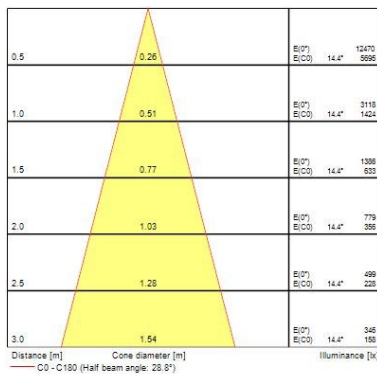

Myriad Deco - Housing only

MYRIAD DECO HOUSING SPOT 3000K DALI BLACK REF
2058010

Dati di imballo

Tipologia imballo singolo	Carton
Product EAN number	5025768580101
Lunghezza imballo singolo (mm)	17.5
Larghezza imballo singolo (cm)	15.0
Packaging single depth (cm)	17.5
DUN14 (outer)	05025768580101
Quantità per imballo esterno	1
Packaging outer length / height (cm)	17.5
Packaging outer width (cm)	15.0
Packaging outer depth (cm)	17.5

FOTOMETRIA

DISEGNI TECNICI