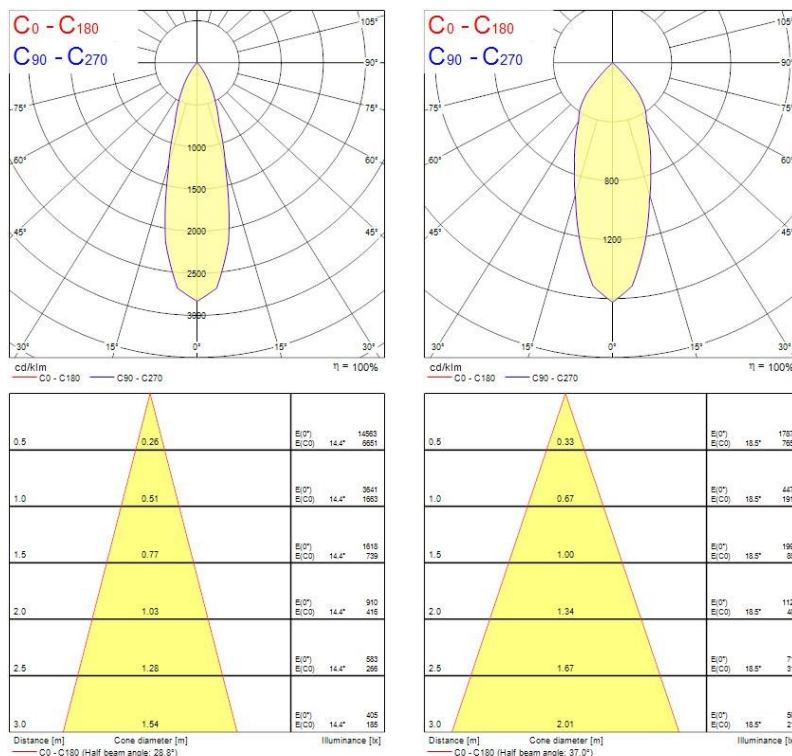

Myriad Deco - Housing only

MYRIAD DECO HOUSING SPOT 2700K PHDM EM BLACK REF
2058007

Cutout Dimensions (W x L in mm or Diameter in mm)	76
Peso (Kg)	1.39
Recessed Depth (mm)	72

Dati di imballo

Tipologia imballo singolo	Carton
Product EAN number	5025768580071
Lunghezza imballo singolo (mm)	17.5
Larghezza imballo singolo (cm)	15.0
Packaging single depth (cm)	17.5
DUN14 (outer)	05025768580071
Quantità per imballo esterno	1
Packaging outer length / height (cm)	17.5
Packaging outer width (cm)	15.0
Packaging outer depth (cm)	17.5

FOTOMETRIA

DISEGNI TECNICI