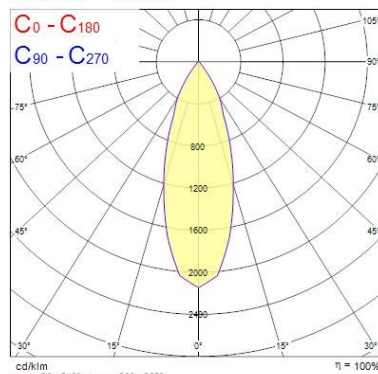

Myriad Deco - Housing only

MYRIAD DECO HOUSING FLOOD 4000K PHDM EM WHITE REF
2058003

Dati dimensionali

Colore corpo lampada	Bianco
IP rating	IP20
IK rating	IK02
Nominal Product Height (mm)	72
Cutout Dimensions (W x L in mm or Diameter in mm)	76
Peso (Kg)	1.39
Recessed Depth (mm)	72

Dati di imballo

Tipologia imballo singolo	Carton
Product EAN number	5025768580033
Lunghezza imballo singolo (mm)	17.5
Larghezza imballo singolo (cm)	15.0
Packaging single depth (cm)	17.5
DUN14 (outer)	05025768580033
Quantità per imballo esterno	1
Packaging outer length / height (cm)	17.5
Packaging outer width (cm)	15.0
Packaging outer depth (cm)	17.5

FOTOMETRIA