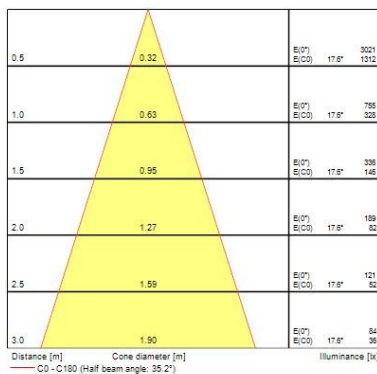

Myriad Deco - Housing only

MYRIAD DECO HOUSING FLOOD 4000K PHDM EM WHITE REF
2058003

Dati dimensionali

Colore corpo lampada	Bianco
IP rating	IP20
IK rating	IK02
Nominal Product Height (mm)	72
Cutout Dimensions (W x L in mm or Diameter in mm)	76
Peso (Kg)	1.39
Recessed Depth (mm)	72

Dati di imballo

Tipologia imballo singolo	Carton
Product EAN number	5025768580033
Lunghezza imballo singolo (mm)	17.5
Larghezza imballo singolo (cm)	15.0
Packaging single depth (cm)	17.5
DUN14 (outer)	05025768580033
Quantità per imballo esterno	1
Packaging outer length / height (cm)	17.5
Packaging outer width (cm)	15.0
Packaging outer depth (cm)	17.5

FOTOMETRIA