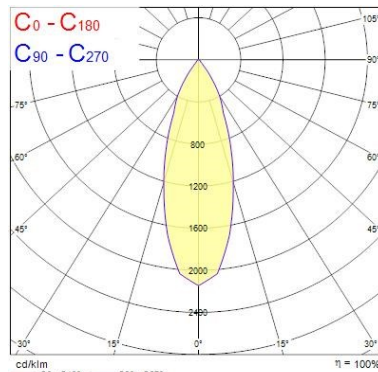

Myriad Deco - Housing only

MYRIAD DECO HOUSING FLOOD 4000K PHDM EM WHITE REF
2058003

Dati dimensionali

Colore corpo lampada	Bianco
IP rating	IP20
IK rating	IK02
Nominal Product Height (mm)	72
Cutout Dimensions (W x L in mm or Diameter in mm)	76
Peso (Kg)	1.39
Recessed Depth (mm)	72

Dati di imballo

Tipologia imballo singolo	Carton
Product EAN number	5025768580033
Lunghezza imballo singolo (mm)	17.5
Larghezza imballo singolo (cm)	15.0
Packaging single depth (cm)	17.5
DUN14 (outer)	05025768580033
Quantità per imballo esterno	1
Packaging outer length / height (cm)	17.5
Packaging outer width (cm)	15.0
Packaging outer depth (cm)	17.5

FOTOMETRIA