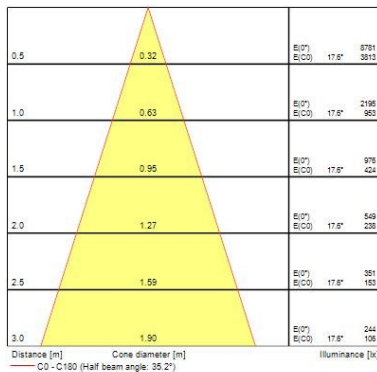

Myriad Deco - Housing only

MYRIAD DECO HOUSING FLOOD 4000K PHDM EM WHITE REF
2058003

Dati dimensionali

Colore corpo lampada	Bianco
IP rating	IP20
IK rating	IK02
Nominal Product Height (mm)	72
Cutout Dimensions (W x L in mm or Diameter in mm)	76
Peso (Kg)	1.39
Recessed Depth (mm)	72

Dati di imballo

Tipologia imballo singolo	Carton
Product EAN number	5025768580033
Lunghezza imballo singolo (mm)	17.5
Larghezza imballo singolo (cm)	15.0
Packaging single depth (cm)	17.5
DUN14 (outer)	05025768580033
Quantità per imballo esterno	1
Packaging outer length / height (cm)	17.5
Packaging outer width (cm)	15.0
Packaging outer depth (cm)	17.5

FOTOMETRIA