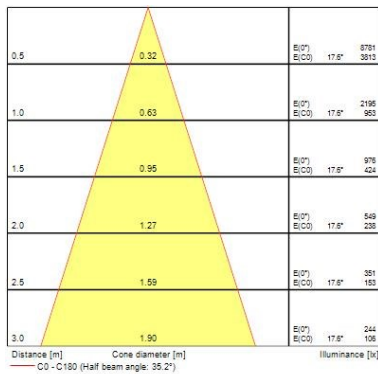

Myriad Deco - Housing only

MYRIAD DECO HOUSING FLOOD 4000K PHDM WHITE REF

2058001

Dati di imballo

Tipologia imballo singolo	Carton
Product EAN number	5025768580019
Lunghezza imballo singolo (mm)	17.5
Larghezza imballo singolo (cm)	15.0
Packaging single depth (cm)	17.5
DUN14 (outer)	05025768580019
Quantità per imballo esterno	1
Packaging outer length / height (cm)	17.5
Packaging outer width (cm)	15.0
Packaging outer depth (cm)	17.5

FOTOMETRIA

DISEGNI TECNICI