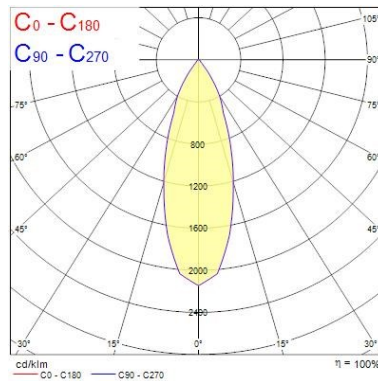

Myriad Deco - Housing only

MYRIAD DECO HOUSING FLOOD 4000K PHDM WHITE REF

2058001

Dati di imballo

Tipologia imballo singolo	Carton
Product EAN number	5025768580019
Lunghezza imballo singolo (mm)	17.5
Larghezza imballo singolo (cm)	15.0
Packaging single depth (cm)	17.5
DUN14 (outer)	05025768580019
Quantità per imballo esterno	1
Packaging outer length / height (cm)	17.5
Packaging outer width (cm)	15.0
Packaging outer depth (cm)	17.5

FOTOMETRIA

DISEGNI TECNICI