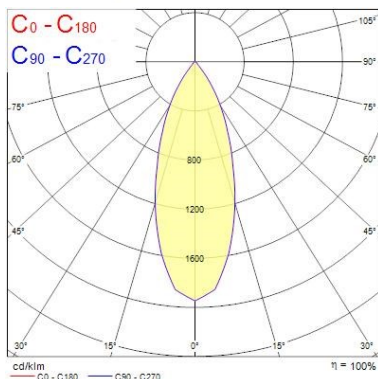

Myriad Deco - Housing only

MYRIAD DECO HOUSING FLOOD 3000K DALI EM WHITE REF
2058000

Cutout Dimensions (W x L in mm or Diameter in mm)	76
Peso (Kg)	1.39
Recessed Depth (mm)	72

Dati di imballo

Tipologia imballo singolo	Carton
Product EAN number	5025768580002
Lunghezza imballo singolo (mm)	17.5
Larghezza imballo singolo (cm)	15.0
Packaging single depth (cm)	17.5
DUN14 (outer)	05025768580002
Quantità per imballo esterno	1
Packaging outer length / height (cm)	17.5
Packaging outer width (cm)	15.0
Packaging outer depth (cm)	17.5

FOTOMETRIA

DISEGNI TECNICI