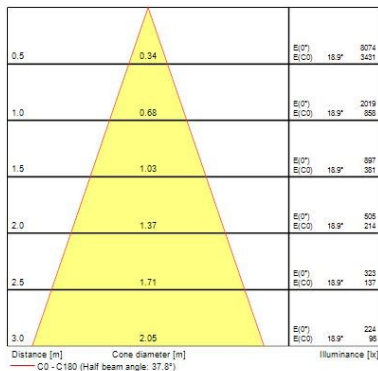

Dati ottici

Fixture luminous flux (lm)	1037
Luminaire efficacy (lm/W)	86
L.O.R. (%)	100
Temperatura di colore (K)	3000
Colore della luce	Bianco Caldo
CRI (Ra)	90
Consistenza colore (SDCM)	SDCM3
Cromaticità regolabile	No
Beam Angle (°)	46
Gruppo di rischio fotobiologico	RG1
Luminous flux (emergency) (lm)	359
Emergency duration (h)	3

Dati vita utile

Vita utile nominale - L70 B50	100000
Vita utile nominale - L80 B20	100000
Vita utile nominale - L90 B10	68500

Dati dimensionali

Colore corpo lampada	Bianco
IP rating	IP20
IK rating	IK02
Nominal Product Height (mm)	72

Myriad Deco - Housing only

MYRIAD DECO HOUSING FLOOD 3000K DALI EM WHITE REF
2058000

Cutout Dimensions (W x L in mm or Diameter in mm)	76
Peso (Kg)	1.39
Recessed Depth (mm)	72

Dati di imballo

Tipologia imballo singolo	Carton
Product EAN number	5025768580002
Lunghezza imballo singolo (mm)	17.5
Larghezza imballo singolo (cm)	15.0
Packaging single depth (cm)	17.5
DUN14 (outer)	05025768580002
Quantità per imballo esterno	1
Packaging outer length / height (cm)	17.5
Packaging outer width (cm)	15.0
Packaging outer depth (cm)	17.5

FOTOMETRIA

DISEGNI TECNICI