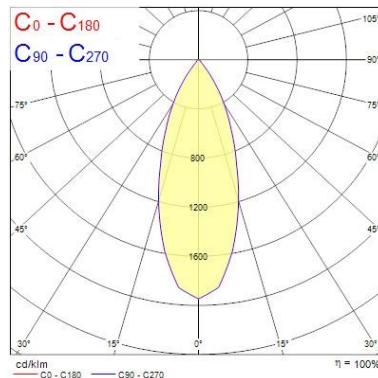

Myriad Deco - Housing only

MYRIAD DECO HOUSING FLOOD 3000K DALI EM WHITE REF
2058000

Cutout Dimensions (W x L in mm or Diameter in mm)	76
Peso (Kg)	1.39
Recessed Depth (mm)	72

Dati di imballo

Tipologia imballo singolo	Carton
Product EAN number	5025768580002
Lunghezza imballo singolo (mm)	17.5
Larghezza imballo singolo (cm)	15.0
Packaging single depth (cm)	17.5
DUN14 (outer)	05025768580002
Quantità per imballo esterno	1
Packaging outer length / height (cm)	17.5
Packaging outer width (cm)	15.0
Packaging outer depth (cm)	17.5

FOTOMETRIA

DISEGNI TECNICI