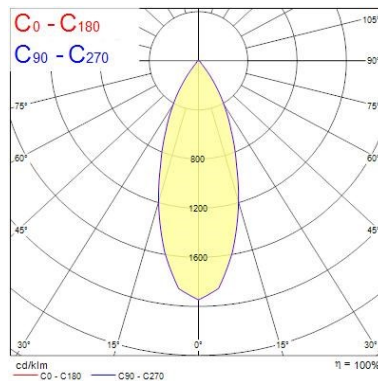

Myriad Deco - Housing only

MYRIAD DECO HOUSING FLOOD 3000K DALI WHITE REF
2057998

Dati di imballo

Tipologia imballo singolo	Carton
Product EAN number	5025768579983
Lunghezza imballo singolo (mm)	17.5
Larghezza imballo singolo (cm)	15.0
Packaging single depth (cm)	17.5
DUN14 (outer)	05025768579983
Quantità per imballo esterno	1
Packaging outer length / height (cm)	17.5
Packaging outer width (cm)	15.0
Packaging outer depth (cm)	17.5

FOTOMETRIA

DISEGNI TECNICI