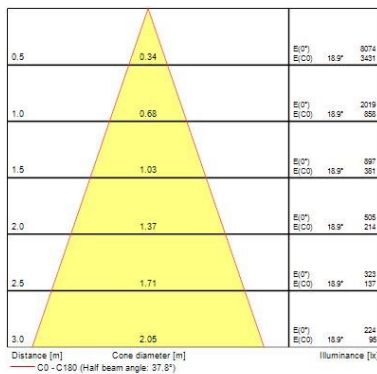

Myriad Deco - Housing only

MYRIAD DECO HOUSING FLOOD 3000K DALI WHITE REF
2057998

Dati di imballo

Tipologia imballo singolo	Carton
Product EAN number	5025768579983
Lunghezza imballo singolo (mm)	17.5
Larghezza imballo singolo (cm)	15.0
Packaging single depth (cm)	17.5
DUN14 (outer)	05025768579983
Quantità per imballo esterno	1
Packaging outer length / height (cm)	17.5
Packaging outer width (cm)	15.0
Packaging outer depth (cm)	17.5

FOTOMETRIA

DISEGNI TECNICI