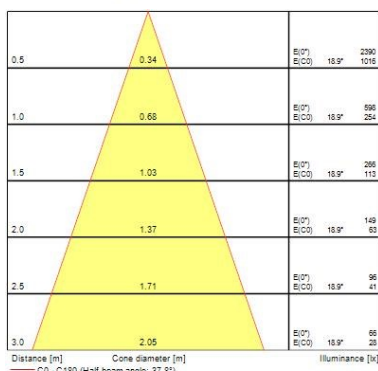

Myriad Deco - Housing only

MYRIAD DECO HOUSING FLOOD 2700K PHDM EM WHITE REF
2057995

Nominal Product Height (mm)	72
Cutout Dimensions (W x L in mm or Diameter in mm)	76
Peso (Kg)	1.39
Recessed Depth (mm)	72

Dati di imballo

Tipologia imballo singolo	Carton
Product EAN number	5025768579952
Lunghezza imballo singolo (mm)	17.5
Larghezza imballo singolo (cm)	15.0
Packaging single depth (cm)	17.5
DUN14 (outer)	05025768579952
Quantità per imballo esterno	1
Packaging outer length / height (cm)	17.5
Packaging outer width (cm)	15.0
Packaging outer depth (cm)	17.5

FOTOMETRIA

DISEGNI TECNICI