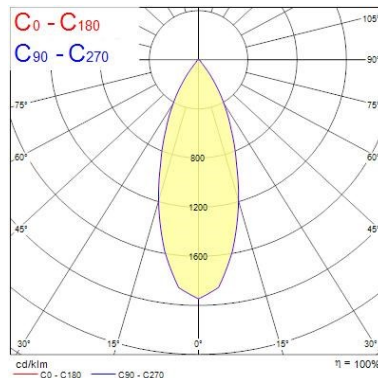

Myriad Deco - Housing only

MYRIAD DECO HOUSING FLOOD 2700K PHDM EM WHITE REF
2057995

Nominal Product Height (mm)	72
Cutout Dimensions (W x L in mm or Diameter in mm)	76
Peso (Kg)	1.39
Recessed Depth (mm)	72

Dati di imballo

Tipologia imballo singolo	Carton
Product EAN number	5025768579952
Lunghezza imballo singolo (mm)	17.5
Larghezza imballo singolo (cm)	15.0
Packaging single depth (cm)	17.5
DUN14 (outer)	05025768579952
Quantità per imballo esterno	1
Packaging outer length / height (cm)	17.5
Packaging outer width (cm)	15.0
Packaging outer depth (cm)	17.5

FOTOMETRIA

DISEGNI TECNICI