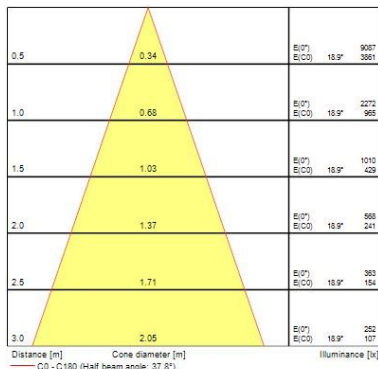

Myriad Deco - Housing only

MYRIAD DECO HOUSING FLOOD 2700K PHDM EM WHITE REF
2057995

Nominal Product Height (mm)	72
Cutout Dimensions (W x L in mm or Diameter in mm)	76
Peso (Kg)	1.39
Recessed Depth (mm)	72

Dati di imballo

Tipologia imballo singolo	Carton
Product EAN number	5025768579952
Lunghezza imballo singolo (mm)	17.5
Larghezza imballo singolo (cm)	15.0
Packaging single depth (cm)	17.5
DUN14 (outer)	05025768579952
Quantità per imballo esterno	1
Packaging outer length / height (cm)	17.5
Packaging outer width (cm)	15.0
Packaging outer depth (cm)	17.5

FOTOMETRIA

DISEGNI TECNICI