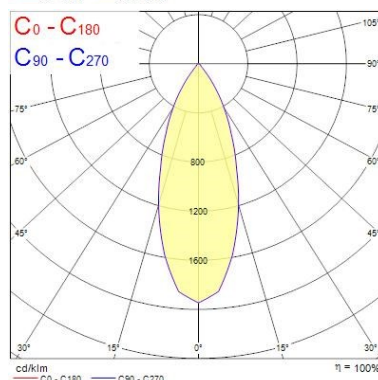

Myriad Deco - Housing only

MYRIAD DECO HOUSING FLOOD 2700K PHDM EM WHITE REF
2057995

Nominal Product Height (mm)	72
Cutout Dimensions (W x L in mm or Diameter in mm)	76
Peso (Kg)	1.39
Recessed Depth (mm)	72

Dati di imballo

Tipologia imballo singolo	Carton
Product EAN number	5025768579952
Lunghezza imballo singolo (mm)	17.5
Larghezza imballo singolo (cm)	15.0
Packaging single depth (cm)	17.5
DUN14 (outer)	05025768579952
Quantità per imballo esterno	1
Packaging outer length / height (cm)	17.5
Packaging outer width (cm)	15.0
Packaging outer depth (cm)	17.5

FOTOMETRIA

DISEGNI TECNICI