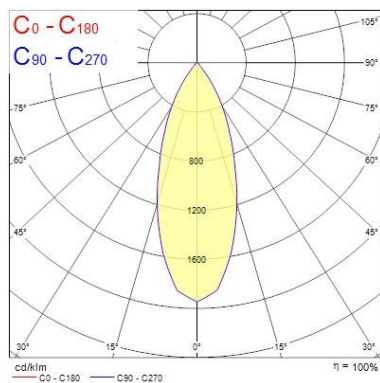

Myriad Deco - Housing only

MYRIAD DECO HOUSING FLOOD 2700K DALI WHITE REF
2057994

Dati di imballo

Tipologia imballo singolo	Carton
Product EAN number	5025768579945
Lunghezza imballo singolo (mm)	17.5
Larghezza imballo singolo (cm)	15.0
Packaging single depth (cm)	17.5
DUN14 (outer)	05025768579945
Quantità per imballo esterno	1
Packaging outer length / height (cm)	17.5
Packaging outer width (cm)	15.0
Packaging outer depth (cm)	17.5

FOTOMETRIA

Distance [m]	Cone diameter [m]	E₀ [lx]	E₁ [lx]	E₂ [lx]
0.5	0.34	9387	18.9°	3861
1.0	0.68	2372	18.9°	965
1.5	1.03	1010	18.9°	429
2.0	1.37	588	18.9°	241
2.5	1.71	382	18.9°	164
3.0	2.05	282	18.9°	107

Distance [m] Cone diameter [m] Illuminance [lx]
C0 - C180 (Half beam angle: 37.9°)

DISEGNI TECNICI