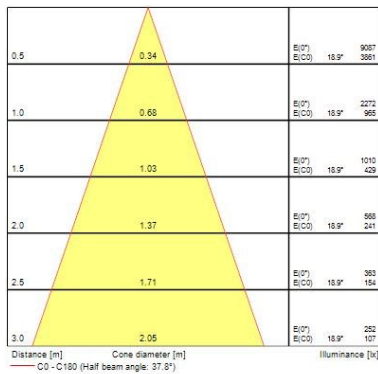

Myriad Deco - Housing only

MYRIAD DECO HOUSING FLOOD 2700K PHDM WHITE REF
2057993

Dati di imballo

Tipologia imballo singolo	Carton
Product EAN number	5025768579938
Lunghezza imballo singolo (mm)	17.5
Larghezza imballo singolo (cm)	15.0
Packaging single depth (cm)	17.5
DUN14 (outer)	05025768579938
Quantità per imballo esterno	1
Packaging outer length / height (cm)	17.5
Packaging outer width (cm)	15.0
Packaging outer depth (cm)	17.5

FOTOMETRIA

DISEGNI TECNICI