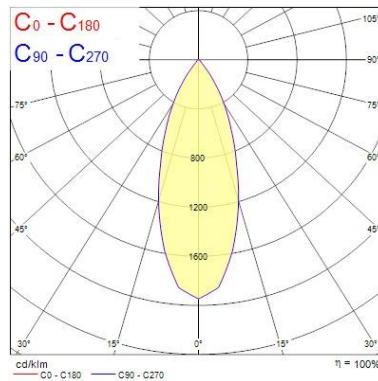

Myriad Deco - Housing only

MYRIAD DECO HOUSING FLOOD 2700K PHDM WHITE REF
2057993

Dati di imballo

Tipologia imballo singolo	Carton
Product EAN number	5025768579938
Lunghezza imballo singolo (mm)	17.5
Larghezza imballo singolo (cm)	15.0
Packaging single depth (cm)	17.5
DUN14 (outer)	05025768579938
Quantità per imballo esterno	1
Packaging outer length / height (cm)	17.5
Packaging outer width (cm)	15.0
Packaging outer depth (cm)	17.5

FOTOMETRIA

DISEGNI TECNICI