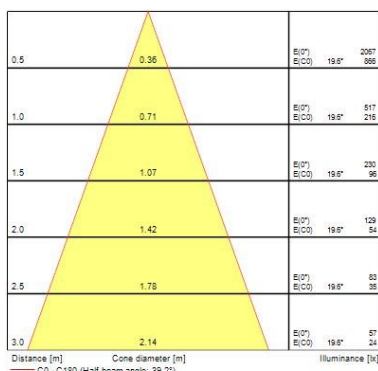

Myriad Deco - Housing only

MYRIAD DECO HOUSING SPOT 4000K DALI EM WHITE REF
2057992

Nominal Product Height (mm)	72
Cutout Dimensions (W x L in mm or Diameter in mm)	76
Peso (Kg)	1.39
Recessed Depth (mm)	72

Dati di imballo

Tipologia imballo singolo	Carton
Product EAN number	5025768579921
Lunghezza imballo singolo (mm)	17.5
Larghezza imballo singolo (cm)	15.0
Packaging single depth (cm)	17.5
DUN14 (outer)	05025768579921
Quantità per imballo esterno	1
Packaging outer length / height (cm)	17.5
Packaging outer width (cm)	15.0
Packaging outer depth (cm)	17.5

FOTOMETRIA

DISEGNI TECNICI