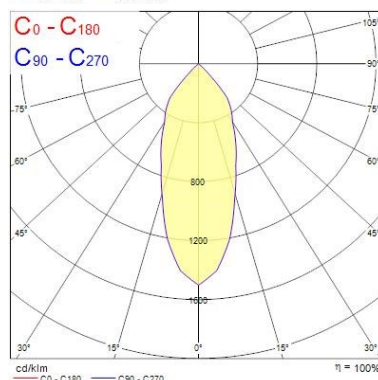

Myriad Deco - Housing only

MYRIAD DECO HOUSING SPOT 4000K DALI EM WHITE REF
2057992

Nominal Product Height (mm)	72
Cutout Dimensions (W x L in mm or Diameter in mm)	76
Peso (Kg)	1.39
Recessed Depth (mm)	72

Dati di imballo

Tipologia imballo singolo	Carton
Product EAN number	5025768579921
Lunghezza imballo singolo (mm)	17.5
Larghezza imballo singolo (cm)	15.0
Packaging single depth (cm)	17.5
DUN14 (outer)	05025768579921
Quantità per imballo esterno	1
Packaging outer length / height (cm)	17.5
Packaging outer width (cm)	15.0
Packaging outer depth (cm)	17.5

FOTOMETRIA

DISEGNI TECNICI