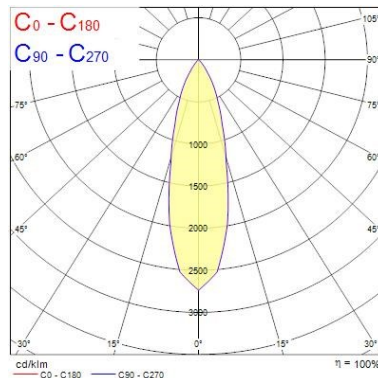

Myriad Deco - Housing only

MYRIAD DECO HOUSING SPOT 4000K DALI EM WHITE REF
2057992

Nominal Product Height (mm)	72
Cutout Dimensions (W x L in mm or Diameter in mm)	76
Peso (Kg)	1.39
Recessed Depth (mm)	72

Dati di imballo

Tipologia imballo singolo	Carton
Product EAN number	5025768579921
Lunghezza imballo singolo (mm)	17.5
Larghezza imballo singolo (cm)	15.0
Packaging single depth (cm)	17.5
DUN14 (outer)	05025768579921
Quantità per imballo esterno	1
Packaging outer length / height (cm)	17.5
Packaging outer width (cm)	15.0
Packaging outer depth (cm)	17.5

FOTOMETRIA

DISEGNI TECNICI