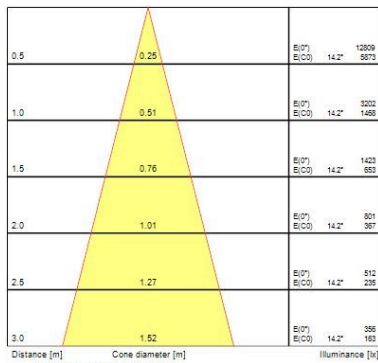

Myriad Deco - Housing only

MYRIAD DECO HOUSING SPOT 4000K DALI EM WHITE REF
2057992

Nominal Product Height (mm)	72
Cutout Dimensions (W x L in mm or Diameter in mm)	76
Peso (Kg)	1.39
Recessed Depth (mm)	72

Dati di imballo

Tipologia imballo singolo	Carton
Product EAN number	5025768579921
Lunghezza imballo singolo (mm)	17.5
Larghezza imballo singolo (cm)	15.0
Packaging single depth (cm)	17.5
DUN14 (outer)	05025768579921
Quantità per imballo esterno	1
Packaging outer length / height (cm)	17.5
Packaging outer width (cm)	15.0
Packaging outer depth (cm)	17.5

FOTOMETRIA

DISEGNI TECNICI