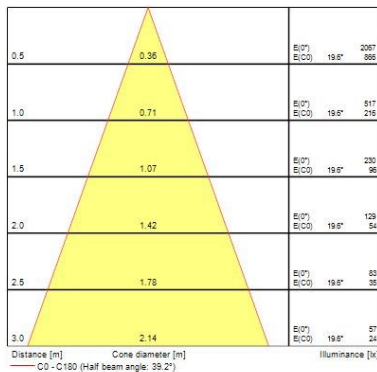

Myriad Deco - Housing only

MYRIAD DECO HOUSING SPOT 4000K PHDM EM WHITE REF 2057991

Nominal Product Height (mm)	72
Cutout Dimensions (W x L in mm or Diameter in mm)	76
Peso (Kg)	1.39
Recessed Depth (mm)	72

Dati di imballo

Tipologia imballo singolo	Carton
Product EAN number	5025768579914
Lunghezza imballo singolo (mm)	17.5
Larghezza imballo singolo (cm)	15.0
Packaging single depth (cm)	17.5
DUN14 (outer)	05025768579914
Quantità per imballo esterno	1
Packaging outer length / height (cm)	17.5
Packaging outer width (cm)	15.0
Packaging outer depth (cm)	17.5

FOTOMETRIA

DISEGNI TECNICI