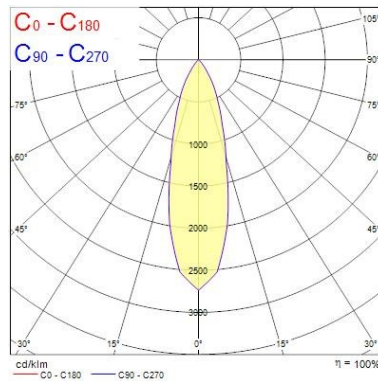

Myriad Deco - Housing only

MYRIAD DECO HOUSING SPOT 4000K PHDM EM WHITE REF 2057991

Nominal Product Height (mm)	72
Cutout Dimensions (W x L in mm or Diameter in mm)	76
Peso (Kg)	1.39
Recessed Depth (mm)	72

Dati di imballo

Tipologia imballo singolo	Carton
Product EAN number	5025768579914
Lunghezza imballo singolo (mm)	17.5
Larghezza imballo singolo (cm)	15.0
Packaging single depth (cm)	17.5
DUN14 (outer)	05025768579914
Quantità per imballo esterno	1
Packaging outer length / height (cm)	17.5
Packaging outer width (cm)	15.0
Packaging outer depth (cm)	17.5

FOTOMETRIA

DISEGNI TECNICI