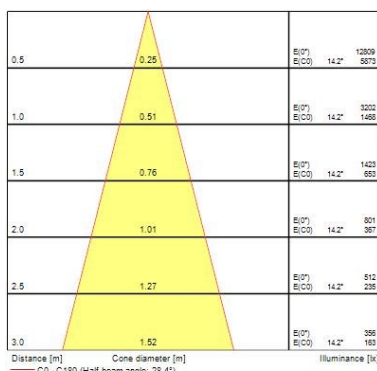

Myriad Deco - Housing only

MYRIAD DECO HOUSING SPOT 4000K PHDM EM WHITE REF 2057991

Nominal Product Height (mm)	72
Cutout Dimensions (W x L in mm or Diameter in mm)	76
Peso (Kg)	1.39
Recessed Depth (mm)	72

Dati di imballo

Tipologia imballo singolo	Carton
Product EAN number	5025768579914
Lunghezza imballo singolo (mm)	17.5
Larghezza imballo singolo (cm)	15.0
Packaging single depth (cm)	17.5
DUN14 (outer)	05025768579914
Quantità per imballo esterno	1
Packaging outer length / height (cm)	17.5
Packaging outer width (cm)	15.0
Packaging outer depth (cm)	17.5

FOTOMETRIA

DISEGNI TECNICI