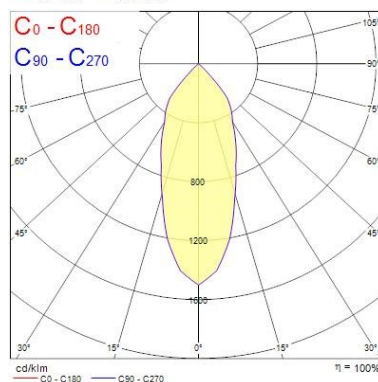

Myriad Deco - Housing only

MYRIAD DECO HOUSING SPOT 4000K PHDM EM WHITE REF 2057991

Nominal Product Height (mm)	72
Cutout Dimensions (W x L in mm or Diameter in mm)	76
Peso (Kg)	1.39
Recessed Depth (mm)	72

Dati di imballo

Tipologia imballo singolo	Carton
Product EAN number	5025768579914
Lunghezza imballo singolo (mm)	17.5
Larghezza imballo singolo (cm)	15.0
Packaging single depth (cm)	17.5
DUN14 (outer)	05025768579914
Quantità per imballo esterno	1
Packaging outer length / height (cm)	17.5
Packaging outer width (cm)	15.0
Packaging outer depth (cm)	17.5

FOTOMETRIA

DISEGNI TECNICI