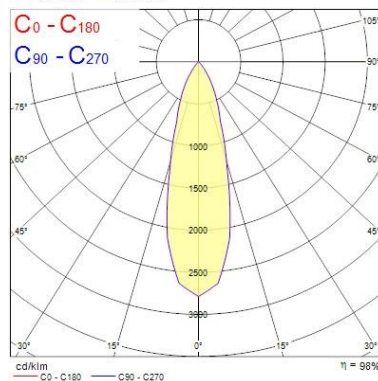

Myriad Deco - Housing only

MYRIAD DECO HOUSING SPOT 3000K DALI EM WHITE REF
2057988

Cutout Dimensions (W x L in mm or Diameter in mm)	76
Peso (Kg)	1.39
Recessed Depth (mm)	72

Dati di imballo

Tipologia imballo singolo	Carton
Product EAN number	5025768579884
Lunghezza imballo singolo (mm)	17.5
Larghezza imballo singolo (cm)	15.0
Packaging single depth (cm)	17.5
DUN14 (outer)	05025768579884
Quantità per imballo esterno	1
Packaging outer length / height (cm)	17.5
Packaging outer width (cm)	15.0
Packaging outer depth (cm)	17.5

FOTOMETRIA

DISEGNI TECNICI