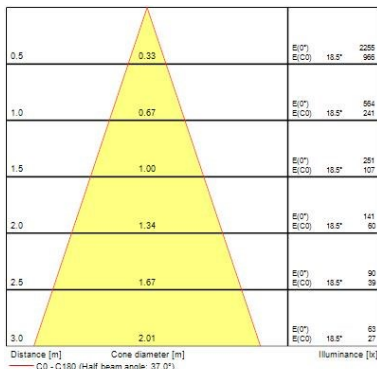

Myriad Deco - Housing only

MYRIAD DECO HOUSING SPOT 3000K DALI EM WHITE REF
2057988

Cutout Dimensions (W x L in mm or Diameter in mm)	76
Peso (Kg)	1.39
Recessed Depth (mm)	72

Dati di imballo

Tipologia imballo singolo	Carton
Product EAN number	5025768579884
Lunghezza imballo singolo (mm)	17.5
Larghezza imballo singolo (cm)	15.0
Packaging single depth (cm)	17.5
DUN14 (outer)	05025768579884
Quantità per imballo esterno	1
Packaging outer length / height (cm)	17.5
Packaging outer width (cm)	15.0
Packaging outer depth (cm)	17.5

FOTOMETRIA

DISEGNI TECNICI