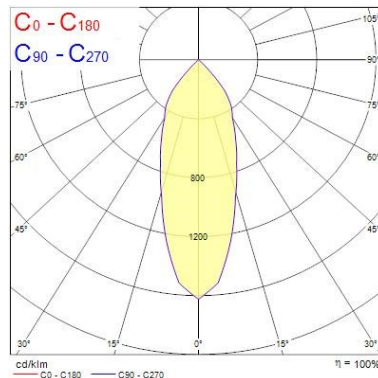

Myriad Deco - Housing only

MYRIAD DECO HOUSING SPOT 3000K DALI EM WHITE REF
2057988

Cutout Dimensions (W x L in mm or Diameter in mm)	76
Peso (Kg)	1.39
Recessed Depth (mm)	72

Dati di imballo

Tipologia imballo singolo	Carton
Product EAN number	5025768579884
Lunghezza imballo singolo (mm)	17.5
Larghezza imballo singolo (cm)	15.0
Packaging single depth (cm)	17.5
DUN14 (outer)	05025768579884
Quantità per imballo esterno	1
Packaging outer length / height (cm)	17.5
Packaging outer width (cm)	15.0
Packaging outer depth (cm)	17.5

FOTOMETRIA

DISEGNI TECNICI