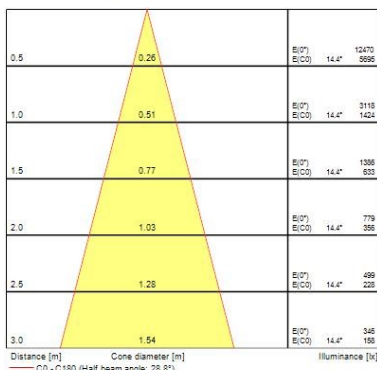

Myriad Deco - Housing only

MYRIAD DECO HOUSING SPOT 3000K DALI EM WHITE REF
2057988

Cutout Dimensions (W x L in mm or Diameter in mm)	76
Peso (Kg)	1.39
Recessed Depth (mm)	72

Dati di imballo

Tipologia imballo singolo	Carton
Product EAN number	5025768579884
Lunghezza imballo singolo (mm)	17.5
Larghezza imballo singolo (cm)	15.0
Packaging single depth (cm)	17.5
DUN14 (outer)	05025768579884
Quantità per imballo esterno	1
Packaging outer length / height (cm)	17.5
Packaging outer width (cm)	15.0
Packaging outer depth (cm)	17.5

FOTOMETRIA

DISEGNI TECNICI