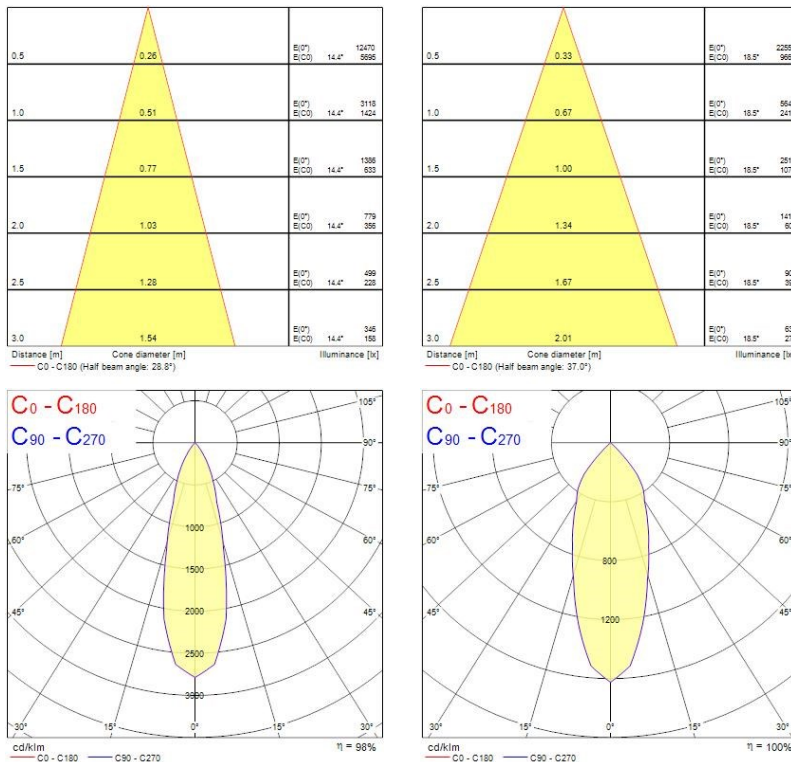

Myriad Deco - Housing only

MYRIAD DECO HOUSING SPOT 3000K PHDM EM WHITE REF
2057987

Cutout Dimensions (W x L in mm or Diameter in mm)	76
Peso (Kg)	1.39
Recessed Depth (mm)	72

Dati di imballo

Tipologia imballo singolo	Carton
Product EAN number	5025768579877
Lunghezza imballo singolo (mm)	17.5
Larghezza imballo singolo (cm)	15.0
Packaging single depth (cm)	17.5
DUN14 (outer)	05025768579877
Quantità per imballo esterno	1
Packaging outer length / height (cm)	17.5
Packaging outer width (cm)	15.0
Packaging outer depth (cm)	17.5

FOTOMETRIA

DISEGNI TECNICI