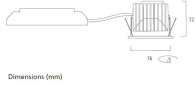

Myriad Deco - Housing only

MYRIAD DECO HOUSING SPOT 3000K PHDM EM WHITE REF
2057987

Dimensioni (mm)