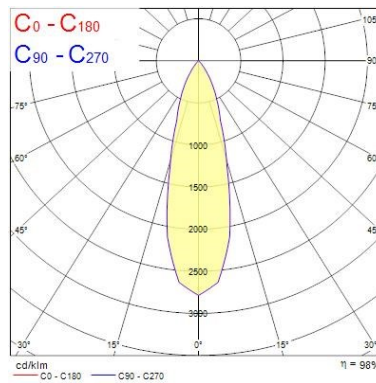

Myriad Deco - Housing only

MYRIAD DECO HOUSING SPOT 3000K DALI WHITE REF
2057986

Dati di imballo

Tipologia imballo singolo	Carton
Product EAN number	5025768579860
Lunghezza imballo singolo (mm)	17.5
Larghezza imballo singolo (cm)	15.0
Packaging single depth (cm)	17.5
DUN14 (outer)	05025768579860
Quantità per imballo esterno	1
Packaging outer length / height (cm)	17.5
Packaging outer width (cm)	15.0
Packaging outer depth (cm)	17.5

FOTOMETRIA

DISEGNI TECNICI