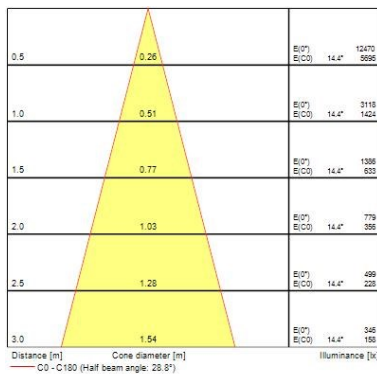

Myriad Deco - Housing only

MYRIAD DECO HOUSING SPOT 3000K DALI WHITE REF
2057986

Dati di imballo

Tipologia imballo singolo	Carton
Product EAN number	5025768579860
Lunghezza imballo singolo (mm)	17.5
Larghezza imballo singolo (cm)	15.0
Packaging single depth (cm)	17.5
DUN14 (outer)	05025768579860
Quantità per imballo esterno	1
Packaging outer length / height (cm)	17.5
Packaging outer width (cm)	15.0
Packaging outer depth (cm)	17.5

FOTOMETRIA

DISEGNI TECNICI