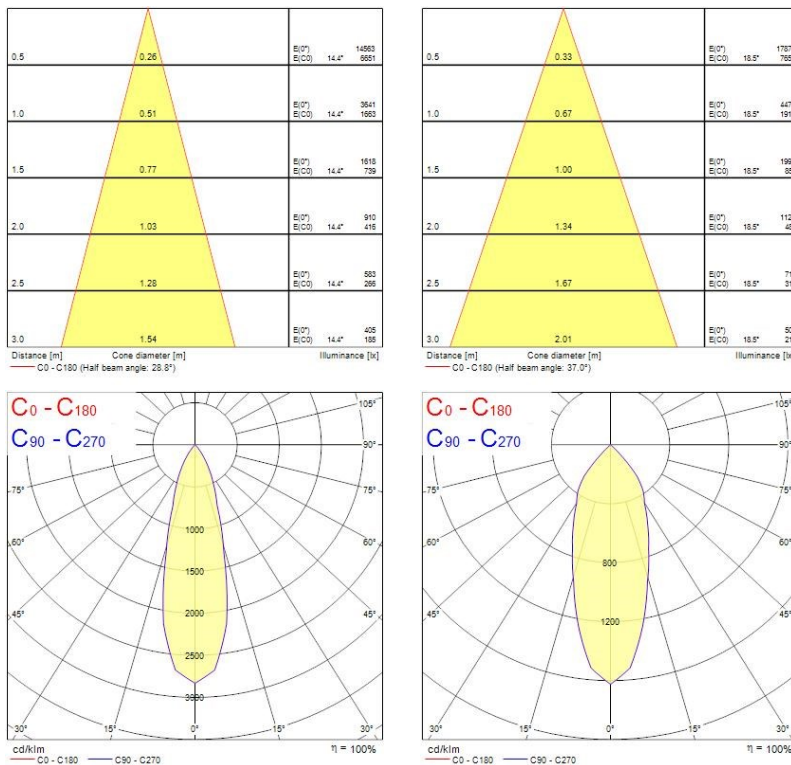

Myriad Deco - Housing only

MYRIAD DECO HOUSING SPOT 2700K PHDM EM WHITE REF
2057983

Peso (Kg)	1.39
Recessed Depth (mm)	72

Dati di imballo

Tipologia imballo singolo	Carton
Product EAN number	5025768579839
Lunghezza imballo singolo (mm)	17.5
Larghezza imballo singolo (cm)	15.0
Packaging single depth (cm)	17.5
DUN14 (outer)	05025768579839
Quantità per imballo esterno	1
Packaging outer length / height (cm)	17.5
Packaging outer width (cm)	15.0
Packaging outer depth (cm)	17.5

FOTOMETRIA

DISEGNI TECNICI