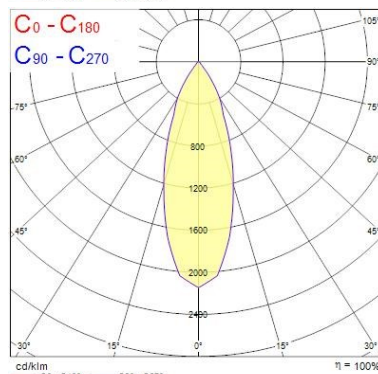

Myriad Deco - Housing only

MYRIAD DECO HOUSING FLOOD 4000K DALI EM SILVER REF
2057980

Dati dimensionali

Colore corpo lampada	Argento
IP rating	IP20
IK rating	IK02
Nominal Product Height (mm)	72
Cutout Dimensions (W x L in mm or Diameter in mm)	76
Peso (Kg)	1.39
Recessed Depth (mm)	72

Dati di imballo

Tipologia imballo singolo	Carton
Product EAN number	5025768579808
Lunghezza imballo singolo (mm)	17.5
Larghezza imballo singolo (cm)	15.0
Packaging single depth (cm)	17.5
DUN14 (outer)	05025768579808
Quantità per imballo esterno	1
Packaging outer length / height (cm)	17.5
Packaging outer width (cm)	15.0
Packaging outer depth (cm)	17.5

FOTOMETRIA