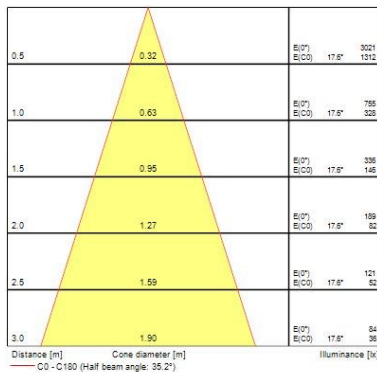

Myriad Deco - Housing only

MYRIAD DECO HOUSING FLOOD 4000K DALI EM SILVER REF
2057980

Dati dimensionali

Colore corpo lampada	Argento
IP rating	IP20
IK rating	IK02
Nominal Product Height (mm)	72
Cutout Dimensions (W x L in mm or Diameter in mm)	76
Peso (Kg)	1.39
Recessed Depth (mm)	72

Dati di imballo

Tipologia imballo singolo	Carton
Product EAN number	5025768579808
Lunghezza imballo singolo (mm)	17.5
Larghezza imballo singolo (cm)	15.0
Packaging single depth (cm)	17.5
DUN14 (outer)	05025768579808
Quantità per imballo esterno	1
Packaging outer length / height (cm)	17.5
Packaging outer width (cm)	15.0
Packaging outer depth (cm)	17.5

FOTOMETRIA