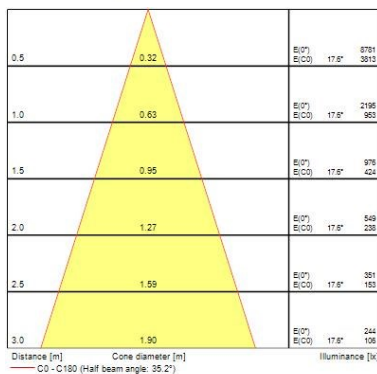

Myriad Deco - Housing only

MYRIAD DECO HOUSING FLOOD 4000K DALI EM SILVER REF
2057980

Dati dimensionali

Colore corpo lampada	Argento
IP rating	IP20
IK rating	IK02
Nominal Product Height (mm)	72
Cutout Dimensions (W x L in mm or Diameter in mm)	76
Peso (Kg)	1.39
Recessed Depth (mm)	72

Dati di imballo

Tipologia imballo singolo	Carton
Product EAN number	5025768579808
Lunghezza imballo singolo (mm)	17.5
Larghezza imballo singolo (cm)	15.0
Packaging single depth (cm)	17.5
DUN14 (outer)	05025768579808
Quantità per imballo esterno	1
Packaging outer length / height (cm)	17.5
Packaging outer width (cm)	15.0
Packaging outer depth (cm)	17.5

FOTOMETRIA