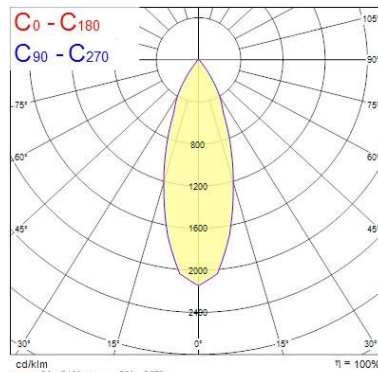

Myriad Deco - Housing only

MYRIAD DECO HOUSING FLOOD 4000K DALI EM SILVER REF
2057980

Dati dimensionali

Colore corpo lampada	Argento
IP rating	IP20
IK rating	IK02
Nominal Product Height (mm)	72
Cutout Dimensions (W x L in mm or Diameter in mm)	76
Peso (Kg)	1.39
Recessed Depth (mm)	72

Dati di imballo

Tipologia imballo singolo	Carton
Product EAN number	5025768579808
Lunghezza imballo singolo (mm)	17.5
Larghezza imballo singolo (cm)	15.0
Packaging single depth (cm)	17.5
DUN14 (outer)	05025768579808
Quantità per imballo esterno	1
Packaging outer length / height (cm)	17.5
Packaging outer width (cm)	15.0
Packaging outer depth (cm)	17.5

FOTOMETRIA