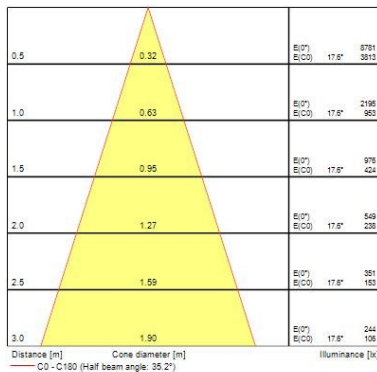

Myriad Deco - Housing only

MYRIAD DECO HOUSING FLOOD 4000K PHDM EM SILVER REF
2057979

Dati dimensionali

Colore corpo lampada	Argento
IP rating	IP20
IK rating	IK02
Nominal Product Height (mm)	72
Cutout Dimensions (W x L in mm or Diameter in mm)	76
Peso (Kg)	1.39
Recessed Depth (mm)	72

Dati di imballo

Tipologia imballo singolo	Carton
Product EAN number	5025768579792
Lunghezza imballo singolo (mm)	17.5
Larghezza imballo singolo (cm)	15.0
Packaging single depth (cm)	17.5
DUN14 (outer)	05025768579792
Quantità per imballo esterno	1
Packaging outer length / height (cm)	17.5
Packaging outer width (cm)	15.0
Packaging outer depth (cm)	17.5

FOTOMETRIA