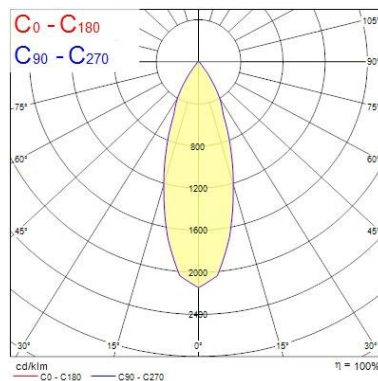

Myriad Deco - Housing only

MYRIAD DECO HOUSING FLOOD 4000K PHDM EM SILVER REF
2057979

Dati dimensionali

Colore corpo lampada	Argento
IP rating	IP20
IK rating	IK02
Nominal Product Height (mm)	72
Cutout Dimensions (W x L in mm or Diameter in mm)	76
Peso (Kg)	1.39
Recessed Depth (mm)	72

Dati di imballo

Tipologia imballo singolo	Carton
Product EAN number	5025768579792
Lunghezza imballo singolo (mm)	17.5
Larghezza imballo singolo (cm)	15.0
Packaging single depth (cm)	17.5
DUN14 (outer)	05025768579792
Quantità per imballo esterno	1
Packaging outer length / height (cm)	17.5
Packaging outer width (cm)	15.0
Packaging outer depth (cm)	17.5

FOTOMETRIA