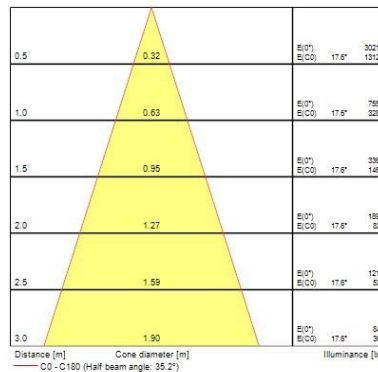

Myriad Deco - Housing only

MYRIAD DECO HOUSING FLOOD 4000K PHDM EM SILVER REF
2057979

Dati dimensionali

Colore corpo lampada	Argento
IP rating	IP20
IK rating	IK02
Nominal Product Height (mm)	72
Cutout Dimensions (W x L in mm or Diameter in mm)	76
Peso (Kg)	1.39
Recessed Depth (mm)	72

Dati di imballo

Tipologia imballo singolo	Carton
Product EAN number	5025768579792
Lunghezza imballo singolo (mm)	17.5
Larghezza imballo singolo (cm)	15.0
Packaging single depth (cm)	17.5
DUN14 (outer)	05025768579792
Quantità per imballo esterno	1
Packaging outer length / height (cm)	17.5
Packaging outer width (cm)	15.0
Packaging outer depth (cm)	17.5

FOTOMETRIA