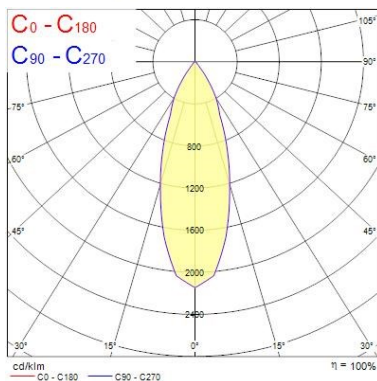

Myriad Deco - Housing only

MYRIAD DECO HOUSING FLOOD 4000K PHDM EM SILVER REF
2057979

Dati dimensionali

Colore corpo lampada	Argento
IP rating	IP20
IK rating	IK02
Nominal Product Height (mm)	72
Cutout Dimensions (W x L in mm or Diameter in mm)	76
Peso (Kg)	1.39
Recessed Depth (mm)	72

Dati di imballo

Tipologia imballo singolo	Carton
Product EAN number	5025768579792
Lunghezza imballo singolo (mm)	17.5
Larghezza imballo singolo (cm)	15.0
Packaging single depth (cm)	17.5
DUN14 (outer)	05025768579792
Quantità per imballo esterno	1
Packaging outer length / height (cm)	17.5
Packaging outer width (cm)	15.0
Packaging outer depth (cm)	17.5

FOTOMETRIA