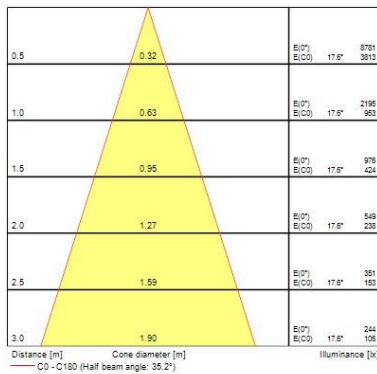

Myriad Deco - Housing only

MYRIAD DECO HOUSING FLOOD 4000K PHDM SILVER REF
2057977

Dati di imballo

Tipologia imballo singolo	Carton
Product EAN number	5025768579778
Lunghezza imballo singolo (mm)	17.5
Larghezza imballo singolo (cm)	15.0
Packaging single depth (cm)	17.5
DUN14 (outer)	05025768579778
Quantità per imballo esterno	1
Packaging outer length / height (cm)	17.5
Packaging outer width (cm)	15.0
Packaging outer depth (cm)	17.5

FOTOMETRIA

DISEGNI TECNICI