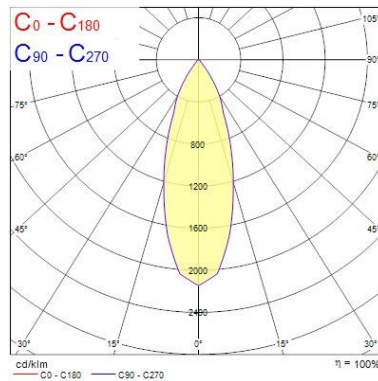

Myriad Deco - Housing only

MYRIAD DECO HOUSING FLOOD 4000K PHDM SILVER REF
2057977

Dati di imballo

Tipologia imballo singolo	Carton
Product EAN number	5025768579778
Lunghezza imballo singolo (mm)	17.5
Larghezza imballo singolo (cm)	15.0
Packaging single depth (cm)	17.5
DUN14 (outer)	05025768579778
Quantità per imballo esterno	1
Packaging outer length / height (cm)	17.5
Packaging outer width (cm)	15.0
Packaging outer depth (cm)	17.5

FOTOMETRIA

DISEGNI TECNICI