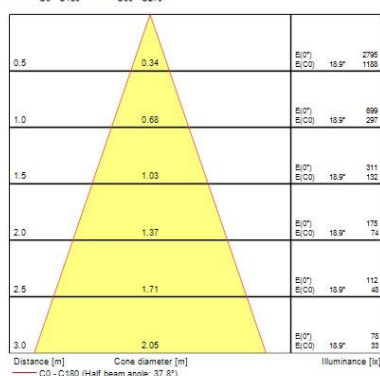

Myriad Deco - Housing only

MYRIAD DECO HOUSING FLOOD 3000K DALI EM SILVER REF 2057976

Nominal Product Height (mm)	72
Cutout Dimensions (W x L in mm or Diameter in mm)	76
Peso (Kg)	1.39
Recessed Depth (mm)	72

Dati di imballo

Tipologia imballo singolo	Carton
Product EAN number	5025768579761
Lunghezza imballo singolo (mm)	17.5
Larghezza imballo singolo (cm)	15.0
Packaging single depth (cm)	17.5
DUN14 (outer)	05025768579761
Quantità per imballo esterno	1
Packaging outer length / height (cm)	17.5
Packaging outer width (cm)	15.0
Packaging outer depth (cm)	17.5

FOTOMETRIA

DISEGNI TECNICI