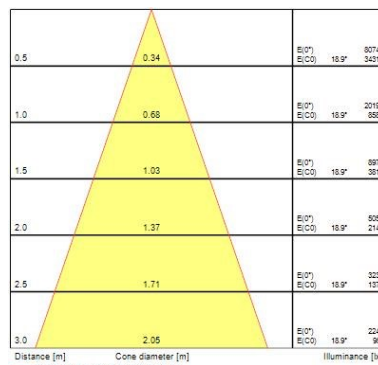

Myriad Deco - Housing only

MYRIAD DECO HOUSING FLOOD 3000K DALI EM SILVER REF 2057976

Nominal Product Height (mm)	72
Cutout Dimensions (W x L in mm or Diameter in mm)	76
Peso (Kg)	1.39
Recessed Depth (mm)	72

Dati di imballo

Tipologia imballo singolo	Carton
Product EAN number	5025768579761
Lunghezza imballo singolo (mm)	17.5
Larghezza imballo singolo (cm)	15.0
Packaging single depth (cm)	17.5
DUN14 (outer)	05025768579761
Quantità per imballo esterno	1
Packaging outer length / height (cm)	17.5
Packaging outer width (cm)	15.0
Packaging outer depth (cm)	17.5

FOTOMETRIA

DISEGNI TECNICI