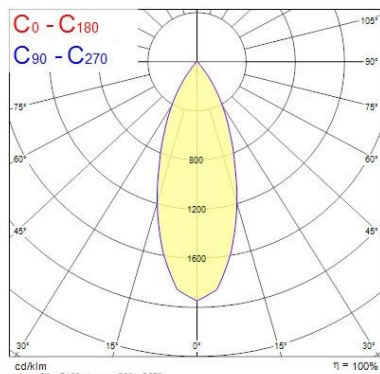

Myriad Deco - Housing only

MYRIAD DECO HOUSING FLOOD 3000K DALI EM SILVER REF 2057976

Nominal Product Height (mm)	72
Cutout Dimensions (W x L in mm or Diameter in mm)	76
Peso (Kg)	1.39
Recessed Depth (mm)	72

Dati di imballo

Tipologia imballo singolo	Carton
Product EAN number	5025768579761
Lunghezza imballo singolo (mm)	17.5
Larghezza imballo singolo (cm)	15.0
Packaging single depth (cm)	17.5
DUN14 (outer)	05025768579761
Quantità per imballo esterno	1
Packaging outer length / height (cm)	17.5
Packaging outer width (cm)	15.0
Packaging outer depth (cm)	17.5

FOTOMETRIA

DISEGNI TECNICI