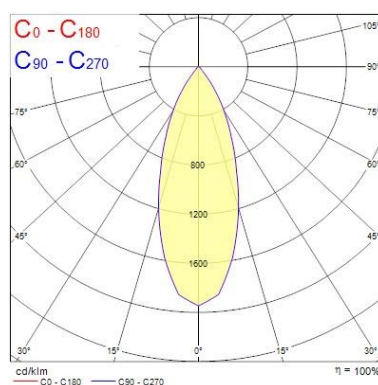

Myriad Deco - Housing only

MYRIAD DECO HOUSING FLOOD 3000K DALI EM SILVER REF 2057976

Nominal Product Height (mm)	72
Cutout Dimensions (W x L in mm or Diameter in mm)	76
Peso (Kg)	1.39
Recessed Depth (mm)	72

Dati di imballo

Tipologia imballo singolo	Carton
Product EAN number	5025768579761
Lunghezza imballo singolo (mm)	17.5
Larghezza imballo singolo (cm)	15.0
Packaging single depth (cm)	17.5
DUN14 (outer)	05025768579761
Quantità per imballo esterno	1
Packaging outer length / height (cm)	17.5
Packaging outer width (cm)	15.0
Packaging outer depth (cm)	17.5

FOTOMETRIA

DISEGNI TECNICI