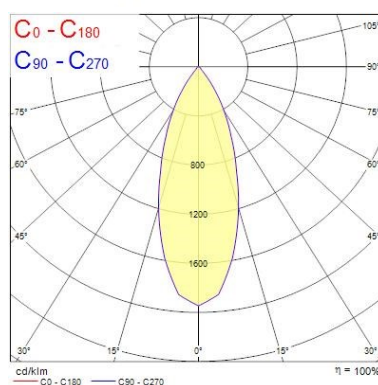

Myriad Deco - Housing only

MYRIAD DECO HOUSING FLOOD 3000K PHDM EM SILVER REF
2057975

Nominal Product Height (mm)	72
Cutout Dimensions (W x L in mm or Diameter in mm)	76
Peso (Kg)	1.39
Recessed Depth (mm)	72

Dati di imballo

Tipologia imballo singolo	Carton
Product EAN number	5025768579754
Lunghezza imballo singolo (mm)	17.5
Larghezza imballo singolo (cm)	15.0
Packaging single depth (cm)	17.5
DUN14 (outer)	05025768579754
Quantità per imballo esterno	1
Packaging outer length / height (cm)	17.5
Packaging outer width (cm)	15.0
Packaging outer depth (cm)	17.5

FOTOMETRIA

DISEGNI TECNICI