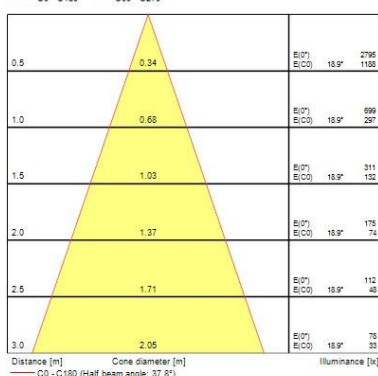

Myriad Deco - Housing only

MYRIAD DECO HOUSING FLOOD 3000K PHDM EM SILVER REF
2057975

Nominal Product Height (mm)	72
Cutout Dimensions (W x L in mm or Diameter in mm)	76
Peso (Kg)	1.39
Recessed Depth (mm)	72

Dati di imballo

Tipologia imballo singolo	Carton
Product EAN number	5025768579754
Lunghezza imballo singolo (mm)	17.5
Larghezza imballo singolo (cm)	15.0
Packaging single depth (cm)	17.5
DUN14 (outer)	05025768579754
Quantità per imballo esterno	1
Packaging outer length / height (cm)	17.5
Packaging outer width (cm)	15.0
Packaging outer depth (cm)	17.5

FOTOMETRIA

DISEGNI TECNICI