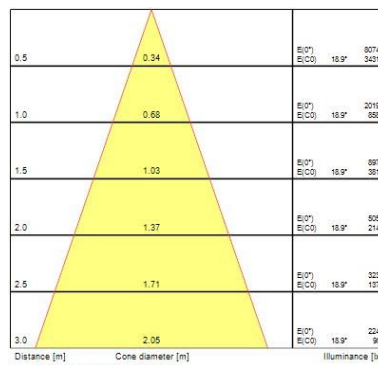

Myriad Deco - Housing only

MYRIAD DECO HOUSING FLOOD 3000K PHDM EM SILVER REF
2057975

Nominal Product Height (mm)	72
Cutout Dimensions (W x L in mm or Diameter in mm)	76
Peso (Kg)	1.39
Recessed Depth (mm)	72

Dati di imballo

Tipologia imballo singolo	Carton
Product EAN number	5025768579754
Lunghezza imballo singolo (mm)	17.5
Larghezza imballo singolo (cm)	15.0
Packaging single depth (cm)	17.5
DUN14 (outer)	05025768579754
Quantità per imballo esterno	1
Packaging outer length / height (cm)	17.5
Packaging outer width (cm)	15.0
Packaging outer depth (cm)	17.5

FOTOMETRIA

DISEGNI TECNICI