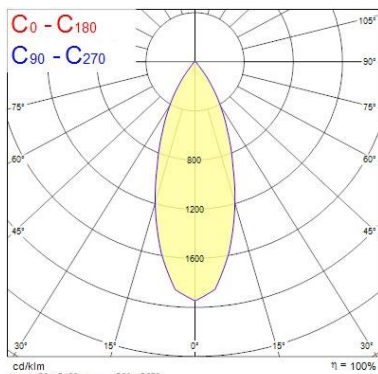

Myriad Deco - Housing only

MYRIAD DECO HOUSING FLOOD 3000K PHDM EM SILVER REF
2057975

Nominal Product Height (mm)	72
Cutout Dimensions (W x L in mm or Diameter in mm)	76
Peso (Kg)	1.39
Recessed Depth (mm)	72

Dati di imballo

Tipologia imballo singolo	Carton
Product EAN number	5025768579754
Lunghezza imballo singolo (mm)	17.5
Larghezza imballo singolo (cm)	15.0
Packaging single depth (cm)	17.5
DUN14 (outer)	05025768579754
Quantità per imballo esterno	1
Packaging outer length / height (cm)	17.5
Packaging outer width (cm)	15.0
Packaging outer depth (cm)	17.5

FOTOMETRIA

DISEGNI TECNICI