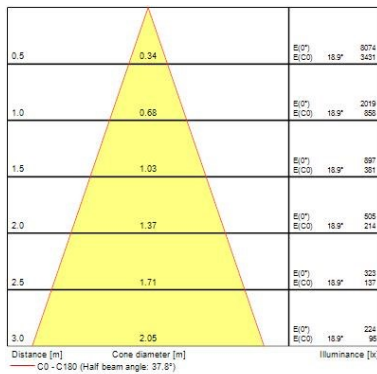

Myriad Deco - Housing only

MYRIAD DECO HOUSING FLOOD 3000K DALI SILVER REF

2057974

Dati di imballo

Tipologia imballo singolo	Carton
Product EAN number	5025768579747
Lunghezza imballo singolo (mm)	17.5
Larghezza imballo singolo (cm)	15.0
Packaging single depth (cm)	17.5
DUN14 (outer)	05025768579747
Quantità per imballo esterno	1
Packaging outer length / height (cm)	17.5
Packaging outer width (cm)	15.0
Packaging outer depth (cm)	17.5

FOTOMETRIA

DISEGNI TECNICI