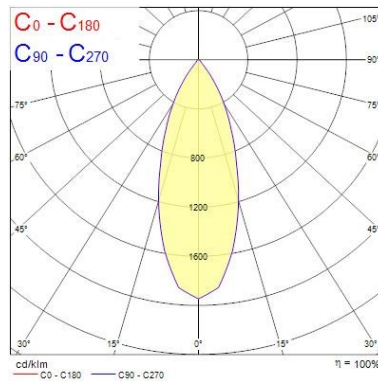

Myriad Deco - Housing only

MYRIAD DECO HOUSING FLOOD 3000K DALI SILVER REF

2057974

Dati di imballo

Tipologia imballo singolo	Carton
Product EAN number	5025768579747
Lunghezza imballo singolo (mm)	17.5
Larghezza imballo singolo (cm)	15.0
Packaging single depth (cm)	17.5
DUN14 (outer)	05025768579747
Quantità per imballo esterno	1
Packaging outer length / height (cm)	17.5
Packaging outer width (cm)	15.0
Packaging outer depth (cm)	17.5

FOTOMETRIA

DISEGNI TECNICI