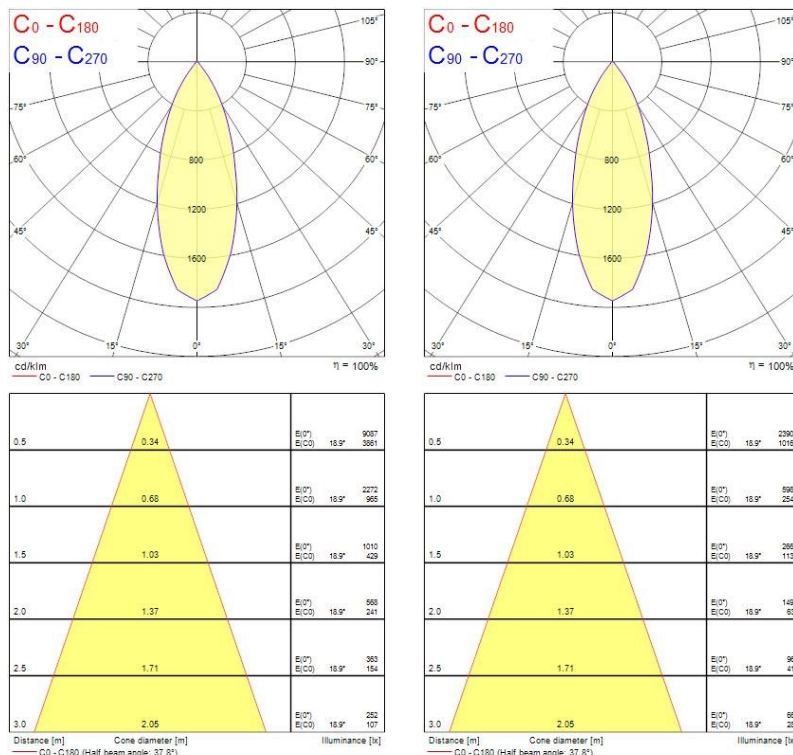

Myriad Deco - Housing only

MYRIAD DECO HOUSING FLOOD 2700K DALI EM SILVER REF
2057972

Nominal Product Height (mm)	72
Cutout Dimensions (W x L in mm or Diameter in mm)	76
Peso (Kg)	1.39
Recessed Depth (mm)	72

Dati di imballo

Tipologia imballo singolo	Carton
Product EAN number	5025768579723
Lunghezza imballo singolo (mm)	17.5
Larghezza imballo singolo (cm)	15.0
Packaging single depth (cm)	17.5
DUN14 (outer)	05025768579723
Quantità per imballo esterno	1
Packaging outer length / height (cm)	17.5
Packaging outer width (cm)	15.0
Packaging outer depth (cm)	17.5

FOTOMETRIA

DISEGNI TECNICI