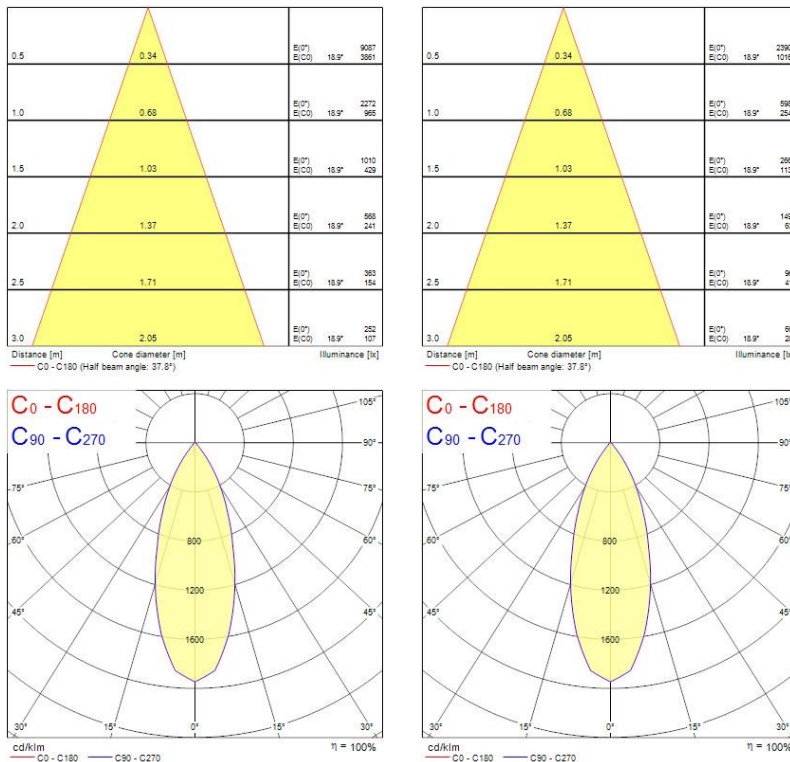

Myriad Deco - Housing only

MYRIAD DECO HOUSING FLOOD 2700K PHDM EM SILVER REF
2057971

Cutout Dimensions (W x L in mm or Diameter in mm)	76
Peso (Kg)	1.39
Recessed Depth (mm)	72

Dati di imballo

Tipologia imballo singolo	Carton
Product EAN number	5025768579716
Lunghezza imballo singolo (mm)	17.5
Larghezza imballo singolo (cm)	15.0
Packaging single depth (cm)	17.5
DUN14 (outer)	05025768579716
Quantità per imballo esterno	1
Packaging outer length / height (cm)	17.5
Packaging outer width (cm)	15.0
Packaging outer depth (cm)	17.5

FOTOMETRIA

DISEGNI TECNICI