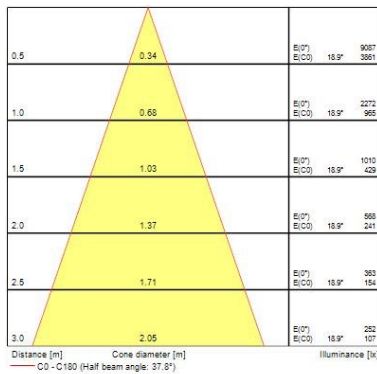

Myriad Deco - Housing only

MYRIAD DECO HOUSING FLOOD 2700K DALI SILVER REF
2057970

Dati di imballo

Tipologia imballo singolo	Carton
Product EAN number	5025768579709
Lunghezza imballo singolo (mm)	17.5
Larghezza imballo singolo (cm)	15.0
Packaging single depth (cm)	17.5
DUN14 (outer)	05025768579709
Quantità per imballo esterno	1
Packaging outer length / height (cm)	17.5
Packaging outer width (cm)	15.0
Packaging outer depth (cm)	17.5

FOTOMETRIA

DISEGNI TECNICI