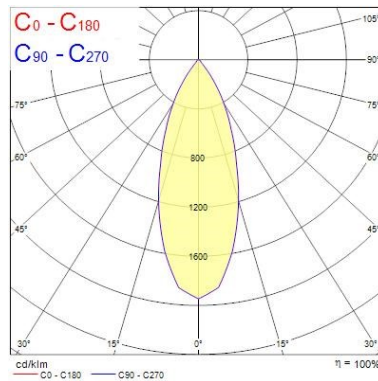

Myriad Deco - Housing only

MYRIAD DECO HOUSING FLOOD 2700K DALI SILVER REF
2057970

Dati di imballo

Tipologia imballo singolo	Carton
Product EAN number	5025768579709
Lunghezza imballo singolo (mm)	17.5
Larghezza imballo singolo (cm)	15.0
Packaging single depth (cm)	17.5
DUN14 (outer)	05025768579709
Quantità per imballo esterno	1
Packaging outer length / height (cm)	17.5
Packaging outer width (cm)	15.0
Packaging outer depth (cm)	17.5

FOTOMETRIA

DISEGNI TECNICI