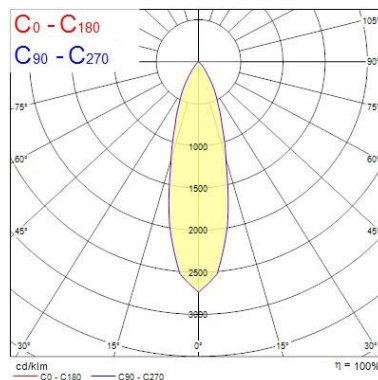

Myriad Deco - Housing only

MYRIAD DECO HOUSING SPOT 4000K DALI EM SILVER REF 2057968

Nominal Product Height (mm)	72
Cutout Dimensions (W x L in mm or Diameter in mm)	76
Peso (Kg)	1.39
Recessed Depth (mm)	72

Dati di imballo

Tipologia imballo singolo	Carton
Product EAN number	5025768579686
Lunghezza imballo singolo (mm)	17.5
Larghezza imballo singolo (cm)	15.0
Packaging single depth (cm)	17.5
DUN14 (outer)	05025768579686
Quantità per imballo esterno	1
Packaging outer length / height (cm)	17.5
Packaging outer width (cm)	15.0
Packaging outer depth (cm)	17.5

FOTOMETRIA

DISEGNI TECNICI