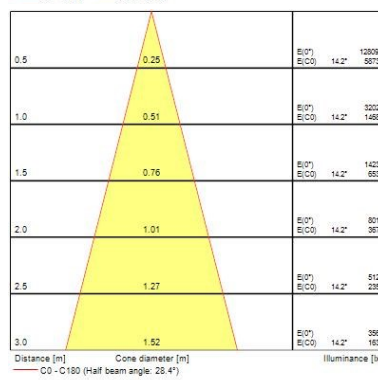

Myriad Deco - Housing only

MYRIAD DECO HOUSING SPOT 4000K DALI EM SILVER REF 2057968

Nominal Product Height (mm)	72
Cutout Dimensions (W x L in mm or Diameter in mm)	76
Peso (Kg)	1.39
Recessed Depth (mm)	72

Dati di imballo

Tipologia imballo singolo	Carton
Product EAN number	5025768579686
Lunghezza imballo singolo (mm)	17.5
Larghezza imballo singolo (cm)	15.0
Packaging single depth (cm)	17.5
DUN14 (outer)	05025768579686
Quantità per imballo esterno	1
Packaging outer length / height (cm)	17.5
Packaging outer width (cm)	15.0
Packaging outer depth (cm)	17.5

FOTOMETRIA

DISEGNI TECNICI