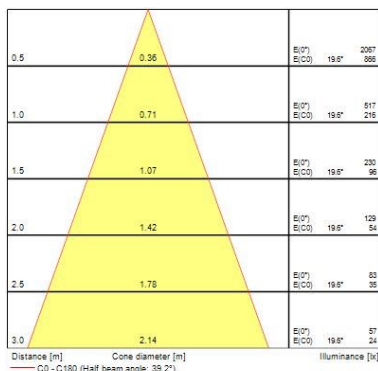

Myriad Deco - Housing only

MYRIAD DECO HOUSING SPOT 4000K DALI EM SILVER REF 2057968

Nominal Product Height (mm)	72
Cutout Dimensions (W x L in mm or Diameter in mm)	76
Peso (Kg)	1.39
Recessed Depth (mm)	72

Dati di imballo

Tipologia imballo singolo	Carton
Product EAN number	5025768579686
Lunghezza imballo singolo (mm)	17.5
Larghezza imballo singolo (cm)	15.0
Packaging single depth (cm)	17.5
DUN14 (outer)	05025768579686
Quantità per imballo esterno	1
Packaging outer length / height (cm)	17.5
Packaging outer width (cm)	15.0
Packaging outer depth (cm)	17.5

FOTOMETRIA

DISEGNI TECNICI