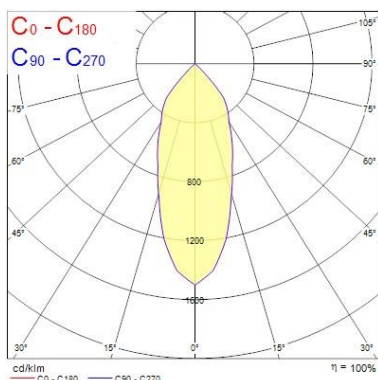

Myriad Deco - Housing only

MYRIAD DECO HOUSING SPOT 4000K DALI EM SILVER REF 2057968

Nominal Product Height (mm)	72
Cutout Dimensions (W x L in mm or Diameter in mm)	76
Peso (Kg)	1.39
Recessed Depth (mm)	72

Dati di imballo

Tipologia imballo singolo	Carton
Product EAN number	5025768579686
Lunghezza imballo singolo (mm)	17.5
Larghezza imballo singolo (cm)	15.0
Packaging single depth (cm)	17.5
DUN14 (outer)	05025768579686
Quantità per imballo esterno	1
Packaging outer length / height (cm)	17.5
Packaging outer width (cm)	15.0
Packaging outer depth (cm)	17.5

FOTOMETRIA

DISEGNI TECNICI