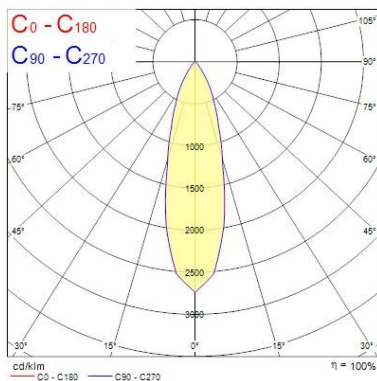

Myriad Deco - Housing only

MYRIAD DECO HOUSING SPOT 4000K PHDM EM SILVER REF 2057967

Dati dimensionali

Colore corpo lampada	Argento
IP rating	IP20
IK rating	IK02
Nominal Product Height (mm)	72
Cutout Dimensions (W x L in mm or Diameter in mm)	76
Peso (Kg)	1.39
Recessed Depth (mm)	72

Dati di imballo

Tipologia imballo singolo	Carton
Product EAN number	5025768579679
Lunghezza imballo singolo (mm)	17.5
Larghezza imballo singolo (cm)	15.0
Packaging single depth (cm)	17.5
DUN14 (outer)	05025768579679
Quantità per imballo esterno	1
Packaging outer length / height (cm)	17.5
Packaging outer width (cm)	15.0
Packaging outer depth (cm)	17.5

FOTOMETRIA