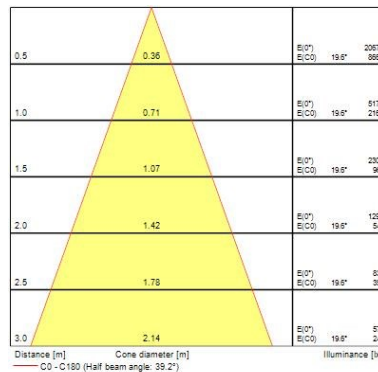

Myriad Deco - Housing only

MYRIAD DECO HOUSING SPOT 4000K PHDM EM SILVER REF 2057967

Dati dimensionali

Colore corpo lampada	Argento
IP rating	IP20
IK rating	IK02
Nominal Product Height (mm)	72
Cutout Dimensions (W x L in mm or Diameter in mm)	76
Peso (Kg)	1.39
Recessed Depth (mm)	72

Dati di imballo

Tipologia imballo singolo	Carton
Product EAN number	5025768579679
Lunghezza imballo singolo (mm)	17.5
Larghezza imballo singolo (cm)	15.0
Packaging single depth (cm)	17.5
DUN14 (outer)	05025768579679
Quantità per imballo esterno	1
Packaging outer length / height (cm)	17.5
Packaging outer width (cm)	15.0
Packaging outer depth (cm)	17.5

FOTOMETRIA