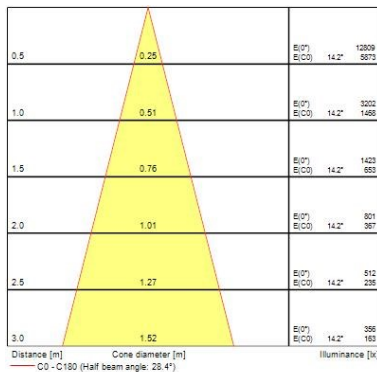

Myriad Deco - Housing only

MYRIAD DECO HOUSING SPOT 4000K PHDM EM SILVER REF 2057967

Dati dimensionali

Colore corpo lampada	Argento
IP rating	IP20
IK rating	IK02
Nominal Product Height (mm)	72
Cutout Dimensions (W x L in mm or Diameter in mm)	76
Peso (Kg)	1.39
Recessed Depth (mm)	72

Dati di imballo

Tipologia imballo singolo	Carton
Product EAN number	5025768579679
Lunghezza imballo singolo (mm)	17.5
Larghezza imballo singolo (cm)	15.0
Packaging single depth (cm)	17.5
DUN14 (outer)	05025768579679
Quantità per imballo esterno	1
Packaging outer length / height (cm)	17.5
Packaging outer width (cm)	15.0
Packaging outer depth (cm)	17.5

FOTOMETRIA