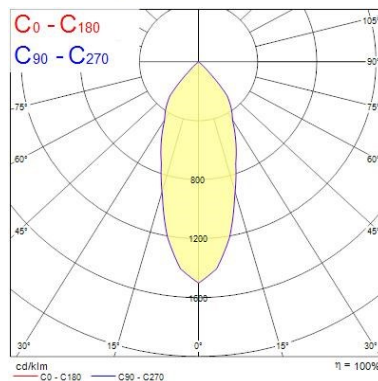

Myriad Deco - Housing only

MYRIAD DECO HOUSING SPOT 4000K PHDM EM SILVER REF 2057967

Dati dimensionali

Colore corpo lampada	Argento
IP rating	IP20
IK rating	IK02
Nominal Product Height (mm)	72
Cutout Dimensions (W x L in mm or Diameter in mm)	76
Peso (Kg)	1.39
Recessed Depth (mm)	72

Dati di imballo

Tipologia imballo singolo	Carton
Product EAN number	5025768579679
Lunghezza imballo singolo (mm)	17.5
Larghezza imballo singolo (cm)	15.0
Packaging single depth (cm)	17.5
DUN14 (outer)	05025768579679
Quantità per imballo esterno	1
Packaging outer length / height (cm)	17.5
Packaging outer width (cm)	15.0
Packaging outer depth (cm)	17.5

FOTOMETRIA