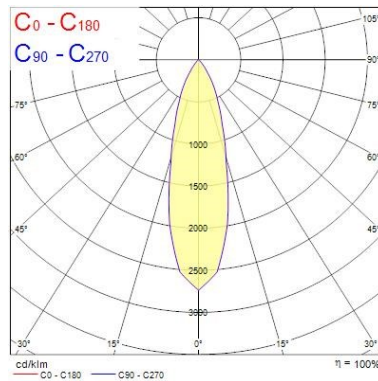

Myriad Deco - Housing only

MYRIAD DECO HOUSING SPOT 4000K PHDM SILVER REF
2057965

Dati di imballo

Tipologia imballo singolo	Carton
Product EAN number	5025768579655
Lunghezza imballo singolo (mm)	17.5
Larghezza imballo singolo (cm)	15.0
Packaging single depth (cm)	17.5
DUN14 (outer)	05025768579655
Quantità per imballo esterno	1
Packaging outer length / height (cm)	17.5
Packaging outer width (cm)	15.0
Packaging outer depth (cm)	17.5

FOTOMETRIA

DISEGNI TECNICI