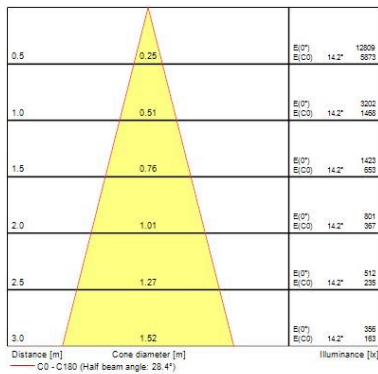

Myriad Deco - Housing only

MYRIAD DECO HOUSING SPOT 4000K PHDM SILVER REF
2057965

Dati di imballo

Tipologia imballo singolo	Carton
Product EAN number	5025768579655
Lunghezza imballo singolo (mm)	17.5
Larghezza imballo singolo (cm)	15.0
Packaging single depth (cm)	17.5
DUN14 (outer)	05025768579655
Quantità per imballo esterno	1
Packaging outer length / height (cm)	17.5
Packaging outer width (cm)	15.0
Packaging outer depth (cm)	17.5

FOTOMETRIA

DISEGNI TECNICI