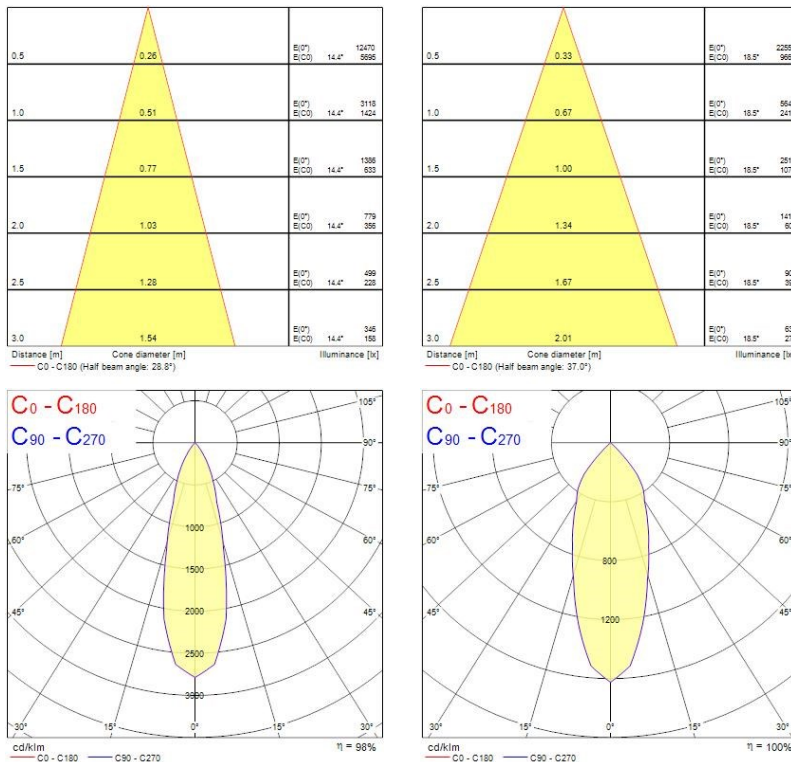

Myriad Deco - Housing only

MYRIAD DECO HOUSING SPOT 3000K PHDM EM SILVER REF 2057963

Cutout Dimensions (W x L in mm or Diameter in mm)	76
Peso (Kg)	1.39
Recessed Depth (mm)	72

Dati di imballo

Tipologia imballo singolo	Carton
Product EAN number	5025768579631
Lunghezza imballo singolo (mm)	17.5
Larghezza imballo singolo (cm)	15.0
Packaging single depth (cm)	17.5
DUN14 (outer)	05025768579631
Quantità per imballo esterno	1
Packaging outer length / height (cm)	17.5
Packaging outer width (cm)	15.0
Packaging outer depth (cm)	17.5

FOTOMETRIA

DISEGNI TECNICI