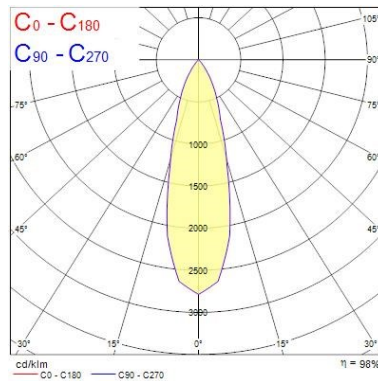

Myriad Deco - Housing only

MYRIAD DECO HOUSING SPOT 3000K DALI SILVER REF
2057962

Dati di imballo

Tipologia imballo singolo	Carton
Product EAN number	5025768579624
Lunghezza imballo singolo (mm)	17.5
Larghezza imballo singolo (cm)	15.0
Packaging single depth (cm)	17.5
DUN14 (outer)	05025768579624
Quantità per imballo esterno	1
Packaging outer length / height (cm)	17.5
Packaging outer width (cm)	15.0
Packaging outer depth (cm)	17.5

FOTOMETRIA

DISEGNI TECNICI