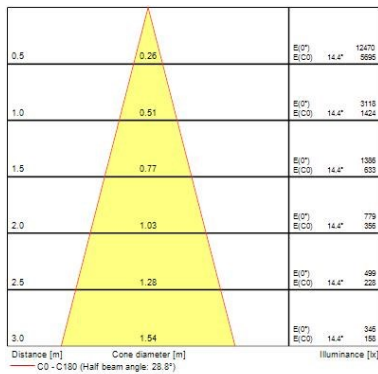

Myriad Deco - Housing only

MYRIAD DECO HOUSING SPOT 3000K DALI SILVER REF
2057962

Dati di imballo

Tipologia imballo singolo	Carton
Product EAN number	5025768579624
Lunghezza imballo singolo (mm)	17.5
Larghezza imballo singolo (cm)	15.0
Packaging single depth (cm)	17.5
DUN14 (outer)	05025768579624
Quantità per imballo esterno	1
Packaging outer length / height (cm)	17.5
Packaging outer width (cm)	15.0
Packaging outer depth (cm)	17.5

FOTOMETRIA

DISEGNI TECNICI