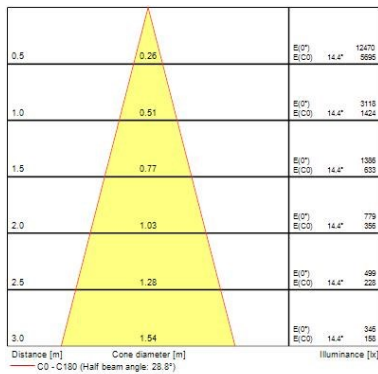

Myriad Deco - Housing only

MYRIAD DECO HOUSING SPOT 3000K PHDM SILVER REF
2057961

Dati di imballo

Tipologia imballo singolo	Carton
Product EAN number	5025768579617
Lunghezza imballo singolo (mm)	17.5
Larghezza imballo singolo (cm)	15.0
Packaging single depth (cm)	17.5
DUN14 (outer)	05025768579617
Quantità per imballo esterno	1
Packaging outer length / height (cm)	17.5
Packaging outer width (cm)	15.0
Packaging outer depth (cm)	17.5

FOTOMETRIA

DISEGNI TECNICI