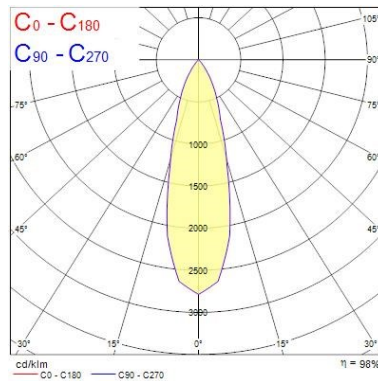

Myriad Deco - Housing only

MYRIAD DECO HOUSING SPOT 3000K PHDM SILVER REF
2057961

Dati di imballo

Tipologia imballo singolo	Carton
Product EAN number	5025768579617
Lunghezza imballo singolo (mm)	17.5
Larghezza imballo singolo (cm)	15.0
Packaging single depth (cm)	17.5
DUN14 (outer)	05025768579617
Quantità per imballo esterno	1
Packaging outer length / height (cm)	17.5
Packaging outer width (cm)	15.0
Packaging outer depth (cm)	17.5

FOTOMETRIA

DISEGNI TECNICI