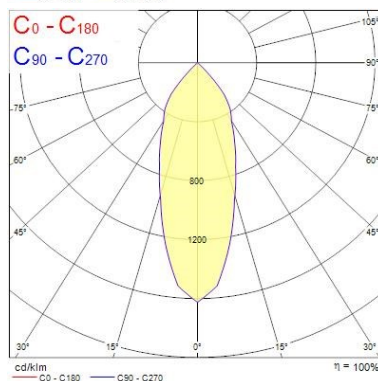

Myriad Deco - Housing only

MYRIAD DECO HOUSING SPOT 2700K DALI EM SILVER REF 2057960

Peso (Kg)	1.39
Recessed Depth (mm)	72

Dati di imballo

Tipologia imballo singolo	Carton
Product EAN number	5025768579600
Lunghezza imballo singolo (mm)	17.5
Larghezza imballo singolo (cm)	15.0
Packaging single depth (cm)	17.5
DUN14 (outer)	05025768579600
Quantità per imballo esterno	1
Packaging outer length / height (cm)	17.5
Packaging outer width (cm)	15.0
Packaging outer depth (cm)	17.5

FOTOMETRIA

DISEGNI TECNICI