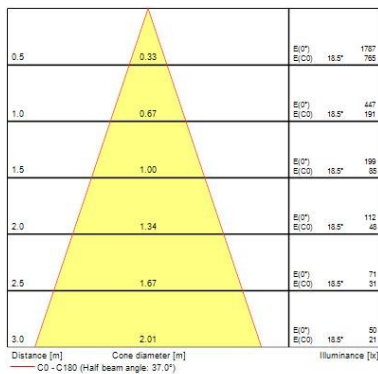

Myriad Deco - Housing only

MYRIAD DECO HOUSING SPOT 2700K DALI EM SILVER REF 2057960

Peso (Kg)	1.39
Recessed Depth (mm)	72

Dati di imballo

Tipologia imballo singolo	Carton
Product EAN number	5025768579600
Lunghezza imballo singolo (mm)	17.5
Larghezza imballo singolo (cm)	15.0
Packaging single depth (cm)	17.5
DUN14 (outer)	05025768579600
Quantità per imballo esterno	1
Packaging outer length / height (cm)	17.5
Packaging outer width (cm)	15.0
Packaging outer depth (cm)	17.5

FOTOMETRIA

DISEGNI TECNICI