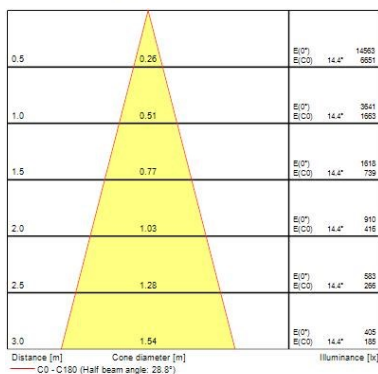

Myriad Deco - Housing only

MYRIAD DECO HOUSING SPOT 2700K DALI EM SILVER REF 2057960

Peso (Kg)	1.39
Recessed Depth (mm)	72

Dati di imballo

Tipologia imballo singolo	Carton
Product EAN number	5025768579600
Lunghezza imballo singolo (mm)	17.5
Larghezza imballo singolo (cm)	15.0
Packaging single depth (cm)	17.5
DUN14 (outer)	05025768579600
Quantità per imballo esterno	1
Packaging outer length / height (cm)	17.5
Packaging outer width (cm)	15.0
Packaging outer depth (cm)	17.5

FOTOMETRIA

DISEGNI TECNICI