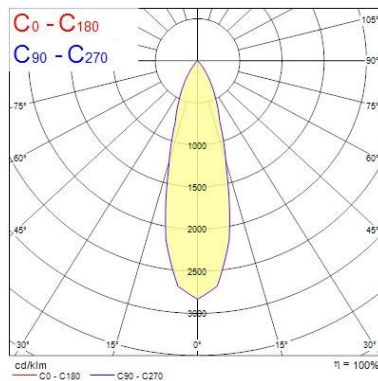

Myriad Deco - Housing only

MYRIAD DECO HOUSING SPOT 2700K DALI EM SILVER REF 2057960

Peso (Kg)	1.39
Recessed Depth (mm)	72

Dati di imballo

Tipologia imballo singolo	Carton
Product EAN number	5025768579600
Lunghezza imballo singolo (mm)	17.5
Larghezza imballo singolo (cm)	15.0
Packaging single depth (cm)	17.5
DUN14 (outer)	05025768579600
Quantità per imballo esterno	1
Packaging outer length / height (cm)	17.5
Packaging outer width (cm)	15.0
Packaging outer depth (cm)	17.5

FOTOMETRIA

DISEGNI TECNICI