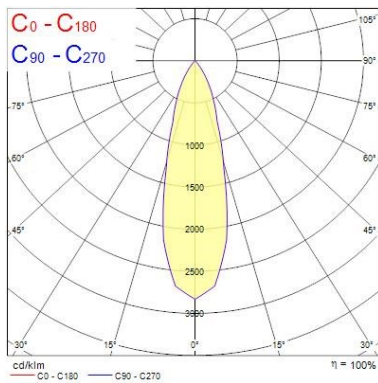

Dati ottici

Fixture luminous flux (lm)	1286
Flusso luminoso (lm)	1084
Luminaire efficacy (lm/W)	129
L.O.R. (%)	100
Temperatura di colore (K)	2700
Colore della luce	Candlelight
CRI (Ra)	85
Consistenza colore (SDCM)	SDCM3
Cromaticità regolabile	No
Beam Angle (°)	28
Gruppo di rischio fotobiologico	RG1

Dati vita utile

Vita utile nominale - L70 B50	100000
Vita utile nominale - L80 B20	100000
Vita utile nominale - L90 B10	68500

Dati dimensionali

Colore corpo lampada	Argento
IP rating	IP20
IK rating	IK02
Nominal Product Height (mm)	72
Cutout Dimensions (W x L in mm or Diameter in mm)	76
Peso (Kg)	0.39

Myriad Deco - Housing only

MYRIAD DECO HOUSING SPOT 2700K DALI SILVER REF
2057958

Recessed Depth (mm)	72
---------------------	----

Dati di imballo

Tipologia imballo singolo	Carton
Product EAN number	5025768579587
Lunghezza imballo singolo (mm)	17.5
Larghezza imballo singolo (cm)	15.0
Packaging single depth (cm)	17.5
DUN14 (outer)	05025768579587
Quantità per imballo esterno	1
Packaging outer length / height (cm)	17.5
Packaging outer width (cm)	15.0
Packaging outer depth (cm)	17.5

FOTOMETRIA

Distance [m]	Cone diameter [m]	E ₀ [lx]	E ₁ [lx]	E ₂ [lx]
0.5	0.26	1493	14.4°	661
1.0	0.51	361	14.4°	163
1.5	0.77	161	14.4°	73
2.0	1.03	91	14.4°	41
2.5	1.28	56	14.4°	26
3.0	1.54	40	14.4°	18

Distance [m] Cone diameter [m] Illuminance [lx]
C0 - C180 (Half beam angle: 28.8°)