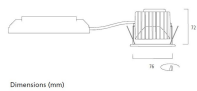

Dati vita utile

Vita utile nominale - L70 B50	100000
Vita utile nominale - L80 B20	100000
Vita utile nominale - L90 B10	68500

Dati dimensionali

Colore corpo lampada	Argento
IP rating	IP20
IK rating	IK02
Nominal Product Height (mm)	72
Cutout Dimensions (W x L in mm or Diameter in mm)	76
Peso (Kg)	0.39

Myriad Deco - Housing only

MYRIAD DECO HOUSING SPOT 2700K DALI SILVER REF
2057958

Recessed Depth (mm)	72
---------------------	----

Dati di imballo

Tipologia imballo singolo	Carton
Product EAN number	5025768579587
Lunghezza imballo singolo (mm)	17.5
Larghezza imballo singolo (cm)	15.0
Packaging single depth (cm)	17.5
DUN14 (outer)	05025768579587
Quantità per imballo esterno	1
Packaging outer length / height (cm)	17.5
Packaging outer width (cm)	15.0
Packaging outer depth (cm)	17.5

FOTOMETRIA

Distance [m]	Cone diameter [m]	E ₀ [lx]	E ₁ [lx]	E ₂ [lx]
0.5	0.26	1493	14.4°	661
1.0	0.51	361	14.4°	163
1.5	0.77	161	14.4°	73
2.0	1.03	91	14.4°	41
2.5	1.28	56	14.4°	26
3.0	1.54	40	14.4°	18

Distance [m] Cone diameter [m] Illuminance [lx]
C0 - C180 (Half beam angle: 28.8°)

DISEGNI TECNICI

Dimensions (mm)