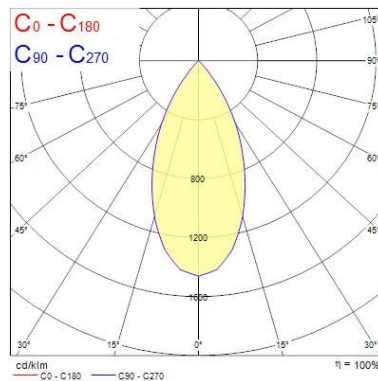

Myriad Square IP65 Black Reflector - Chrome Bezel

MYRIAD SQUARE IP65 FLOOD 4K DALI EM BLKREF CBEZ
2056487

Dati di imballo

Tipologia imballo singolo	Carton
Product EAN number	5025768564873
Lunghezza imballo singolo (mm)	25.0
Larghezza imballo singolo (cm)	20.0
Packaging single depth (cm)	25.0
DUN14 (outer)	05025768564873
Quantità per imballo esterno	1
Packaging outer length / height (cm)	25.0
Packaging outer width (cm)	20.0
Packaging outer depth (cm)	25.0

FOTOMETRIA

DISEGNI TECNICI