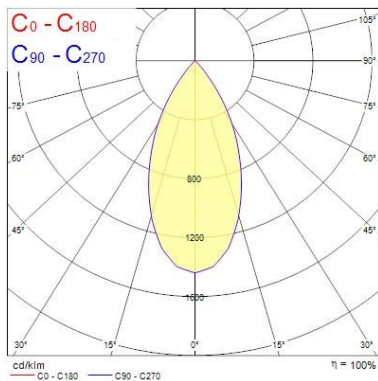

Myriad Square IP65 Black Reflector - Chrome Bezel

MYRIAD SQUARE IP65 FLOOD 4K DALI EM BLKREF CBEZ
2056487

Dati di imballo

Tipologia imballo singolo	Carton
Product EAN number	5025768564873
Lunghezza imballo singolo (mm)	25.0
Larghezza imballo singolo (cm)	20.0
Packaging single depth (cm)	25.0
DUN14 (outer)	05025768564873
Quantità per imballo esterno	1
Packaging outer length / height (cm)	25.0
Packaging outer width (cm)	20.0
Packaging outer depth (cm)	25.0

FOTOMETRIA

DISEGNI TECNICI