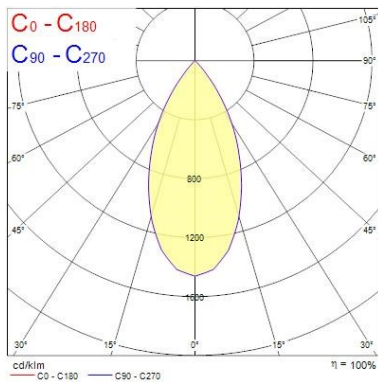

Myriad Square IP65 Black Reflector - Chrome Bezel

MYRIAD SQUARE IP65 FLOOD 4K DALI BLKREF CBEZ
2056486

Product EAN number	5025768564866
Lunghezza imballo singolo (mm)	17.5
Larghezza imballo singolo (cm)	15.0
Packaging single depth (cm)	17.5
DUN14 (outer)	05025768564866
Quantità per imballo esterno	1
Packaging outer length / height (cm)	17.5
Packaging outer width (cm)	15.0
Packaging outer depth (cm)	17.5

FOTOMETRIA

DISEGNI TECNICI