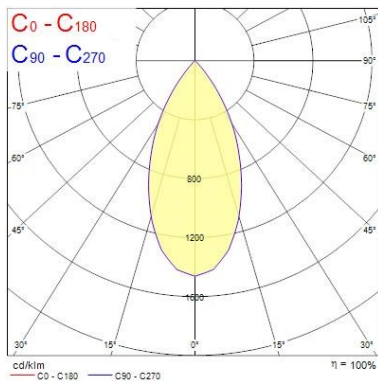

Myriad Square IP65 Black Reflector - Chrome Bezel

MYRIAD SQUARE IP65 FLOOD 4K PHDIM BLKREF CBEZ
2056484

Lunghezza imballo singolo (mm)	17.5
Larghezza imballo singolo (cm)	15.0
Packaging single depth (cm)	17.5
DUN14 (outer)	05025768564842
Quantità per imballo esterno	1
Packaging outer length / height (cm)	17.5
Packaging outer width (cm)	15.0
Packaging outer depth (cm)	17.5

FOTOMETRIA

DISEGNI TECNICI