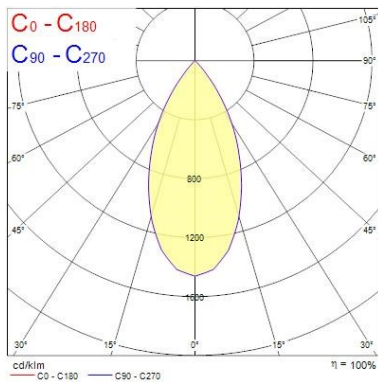

### Dati ottici

Fixture luminous flux (lm)	1142
Luminaire efficacy (lm/W)	114
L.O.R. (%)	100
Temperatura di colore (K)	4000
Colore della luce	Neutral White
CRI (Ra)	90
Cromaticità regolabile	No
Beam Angle (°)	48
Luminous flux (emergency) (lm)	352
Emergency duration (h)	3

### Dati dimensionali

Colore corpo lampada	Alluminio
IP rating	IP65/20
IK rating	IK02
Finitura del riflettore	Nero
Larghezza nominale prodotto (mm)	72
Nominal Product Height (mm)	64
Cutout Dimensions (W x L in mm or Diameter in mm)	72
Peso (Kg)	1.39
Recessed Depth (mm)	64

### FOTOMETRIA