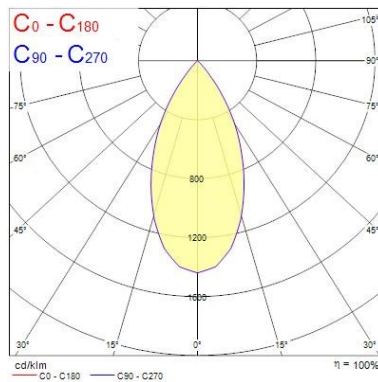

### Dati ottici

Fixture luminous flux (lm)	1142
Luminaire efficacy (lm/W)	114
L.O.R. (%)	100
Temperatura di colore (K)	4000
Colore della luce	Neutral White
CRI (Ra)	90
Cromaticità regolabile	No
Beam Angle (°)	48
Luminous flux (emergency) (lm)	352
Emergency duration (h)	3

### Dati dimensionali

Colore corpo lampada	Alluminio
IP rating	IP65/20
IK rating	IK02
Finitura del riflettore	Nero
Larghezza nominale prodotto (mm)	72
Nominal Product Height (mm)	64
Cutout Dimensions (W x L in mm or Diameter in mm)	72
Peso (Kg)	1.39
Recessed Depth (mm)	64

### FOTOMETRIA