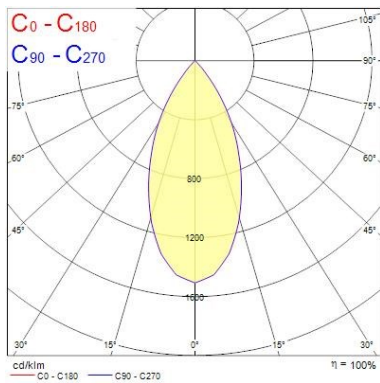

Myriad Square IP65 Black Reflector - Chrome Bezel

MYRIAD SQUARE IP65 FLOOD 3K PHDIM BLKREF CBEZ
2056478

Lunghezza imballo singolo (mm)	17.5
Larghezza imballo singolo (cm)	15.0
Packaging single depth (cm)	17.5
DUN14 (outer)	05025768564781
Quantità per imballo esterno	1
Packaging outer length / height (cm)	17.5
Packaging outer width (cm)	15.0
Packaging outer depth (cm)	17.5

FOTOMETRIA

DISEGNI TECNICI