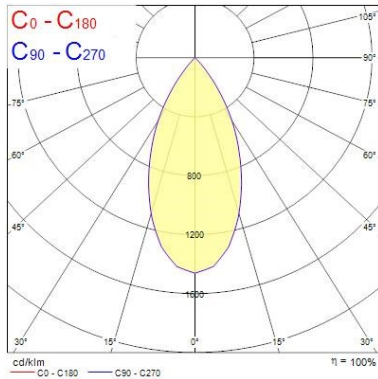

Myriad Square IP65 White Reflector - Chrome Bezel MYRIAD SQUARE IP65 FLOOD 4K STD WHTREF CBEZ 2056470

Packaging outer width (cm)	15.0
Packaging outer depth (cm)	17.5

FOTOMETRIA

DISEGNI TECNICI