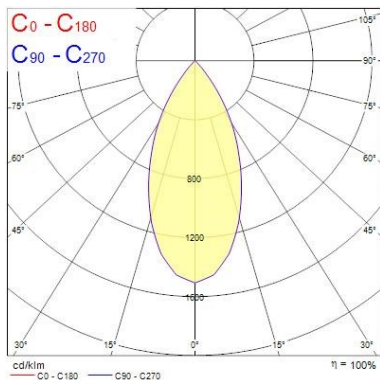

Myriad Square IP65 White Reflector - Chrome Bezel

MYRIAD SQUARE IP65 FLOOD 3K DALI WHTREF CBEZ
2056468

Larghezza imballo singolo (cm)	15.0
Packaging single depth (cm)	17.5
DUN14 (outer)	05025768564682
Quantità per imballo esterno	1
Packaging outer length / height (cm)	17.5
Packaging outer width (cm)	15.0
Packaging outer depth (cm)	17.5

FOTOMETRIA

DISEGNI TECNICI